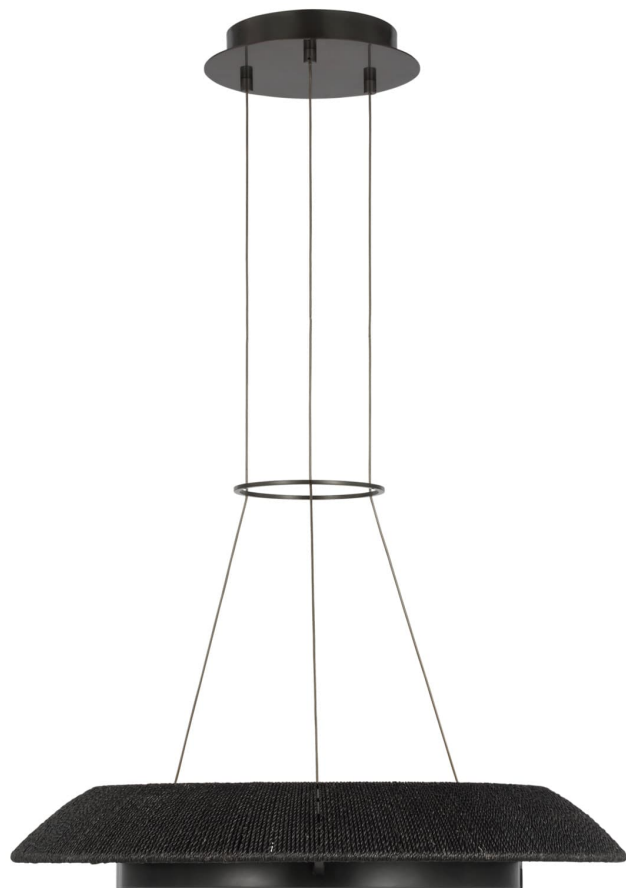

Спецификация    Артикул: SLCH56027WBKBZ

Люстра

## Noa Small

дизайнер: Sean Lavin

Длина: 68.6 см

Ширина: 68.6 см

Высота: 10.2 см

Отделка: Бронза

Цветовая температура: 2700К

Цвет: Washed Black