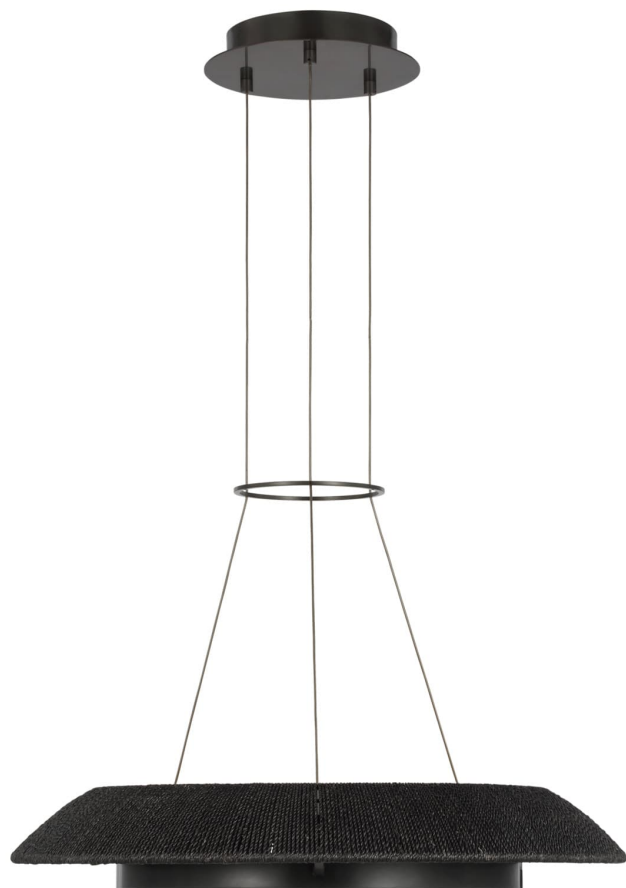

Спецификация Артикул: SLCH56027WBKBZ

Люстра

Noa Small

дизайнер: Sean Lavin

Длина: 68.6 см

Ширина: 68.6 см

Высота: 10.2 см

Отделка: Бронза

Цветовая температура: 2700K

Цвет: Washed Black

VISUAL COMFORT & Co.

spb LIGHTING

Санкт-Петербург, Академика Павлова д. 6 к. 1,

ежедневно 10:00 – 20:00

sales@spblighting.ru

+7 812 4678 588