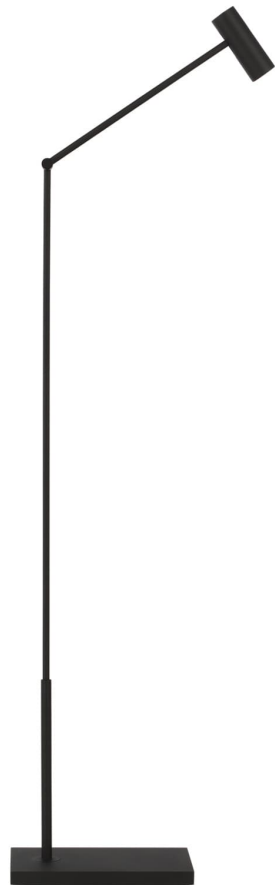

Спецификация    Артикул: SLFL57230B

Напольный рабочий светильник  
**Ponte Small Floor Lamp**

дизайнер: Sean Lavin

Длина: 33 см

Ширина: 15.2 см

Высота: 99.1 см

Отделка: Паслен черный

Цветовая температура: 3000К