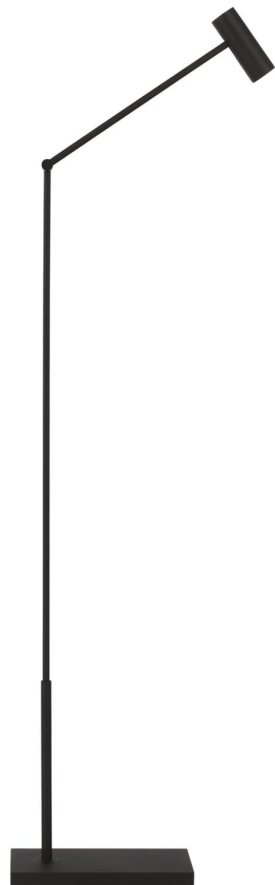

Спецификация Артикул: SLFL57230B

Напольный рабочий светильник
Ponte Small Floor Lamp

дизайнер: Sean Lavin

Длина: 33 см

Ширина: 15.2 см

Высота: 99.1 см

Отделка: Паслен черный

Цветовая температура: 3000К