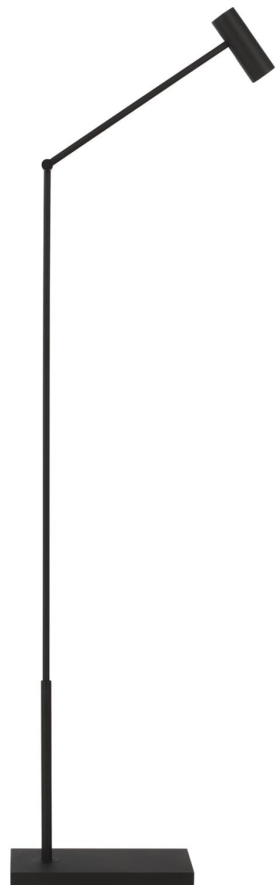

Спецификация    Артикул: SLFL57230B

Напольный рабочий светильник  
**Ponte Small Floor Lamp**

дизайнер: Sean Lavin

Длина: 33 см

Ширина: 15.2 см

Высота: 99.1 см

Отделка: Паслен черный

Цветовая температура: 3000К