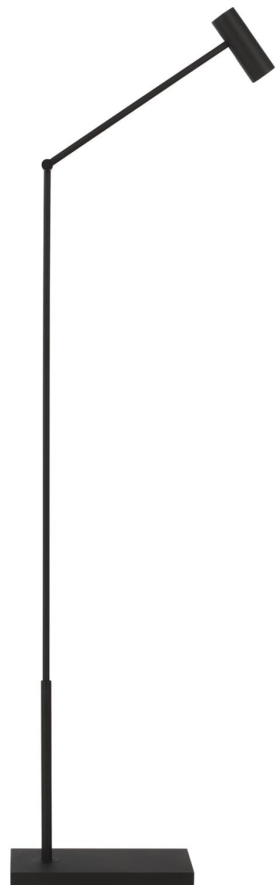

Спецификация    Артикул: SLFL57230B

Напольный рабочий светильник  
**Ponte Small Floor Lamp**

дизайнер: Sean Lavin

Длина: 33 см

Ширина: 15.2 см

Высота: 99.1 см

Отделка: Паслен черный

Цветовая температура: 3000K