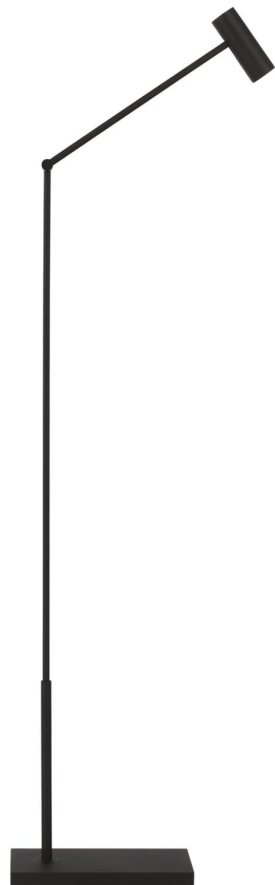

Спецификация Артикул: SLFL57230B

Напольный рабочий светильник
Ponte Small Floor Lamp

дизайнер: Sean Lavin

Длина: 33 см

Ширина: 15.2 см

Высота: 99.1 см

Отделка: Паслен черный

Цветовая температура: 3000K