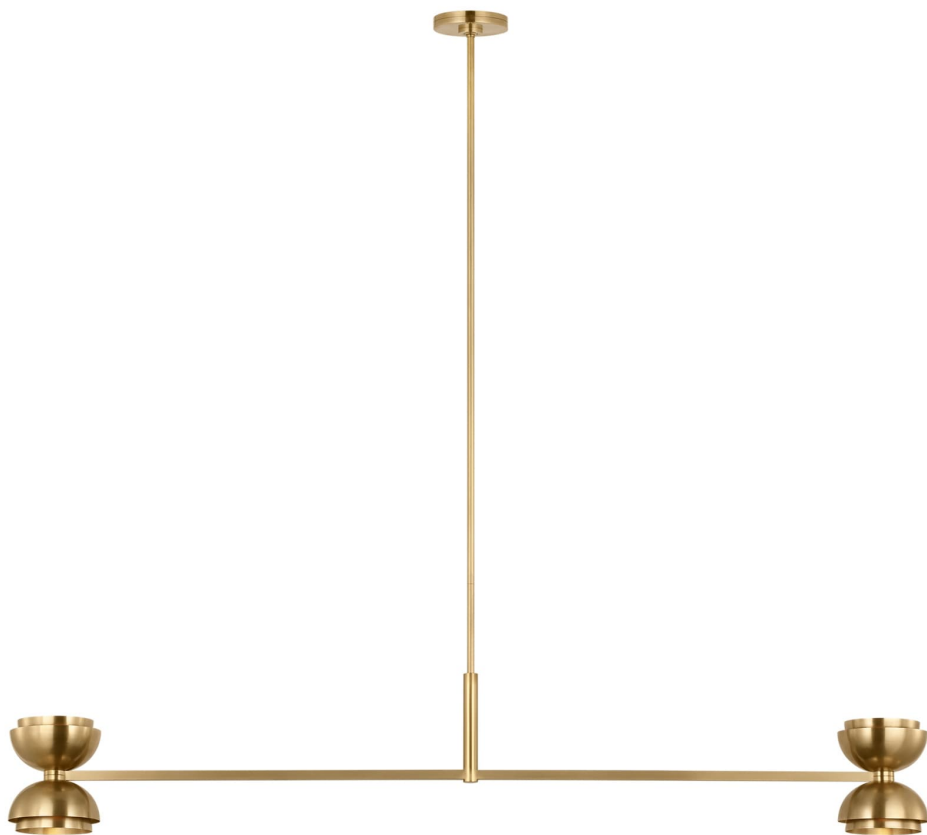

Спецификация   Артикул: SLLS31927NB

Линейный светильник

Shanti X-Large Linear

дизайнер: Sean Lavin

Длина: 152.4 см

Ширина: 15.2 см

Высота: 25.4 см

Отделка: Натуральная латунь

Цветовая температура: 2700К

VISUAL COMFORT & CO.

spb LIGHTING

Санкт-Петербург, Академика Павлова д. 6 к. 1,

ежедневно 10:00 – 20:00

sales@spblighting.ru

+7 812 4678 588