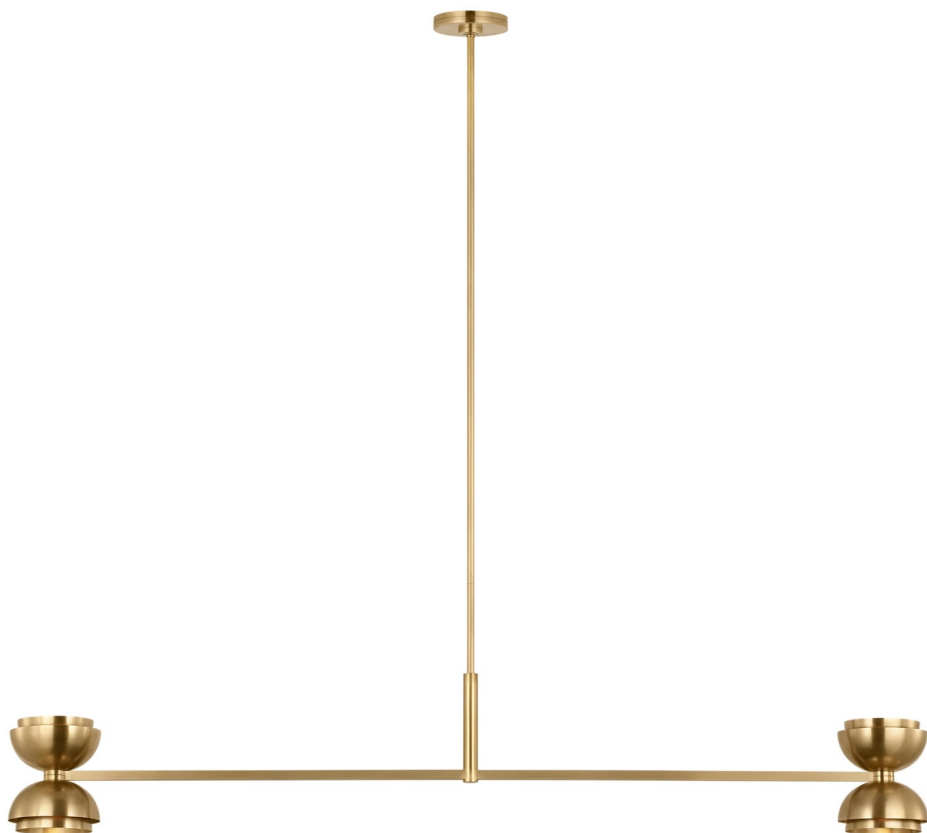

Спецификация   Артикул: SLLS31927NB

Линейный светильник

Shanti X-Large Linear

дизайнер: Sean Lavin

Длина: 152.4 см

Ширина: 15.2 см

Высота: 25.4 см

Отделка: Натуральная латунь

Цветовая температура: 2700K

VISUAL COMFORT & CO.

spb LIGHTING

Санкт-Петербург, Академика Павлова д. 6 к. 1,

ежедневно 10:00 – 20:00

sales@spblighting.ru

+7 812 4678 588