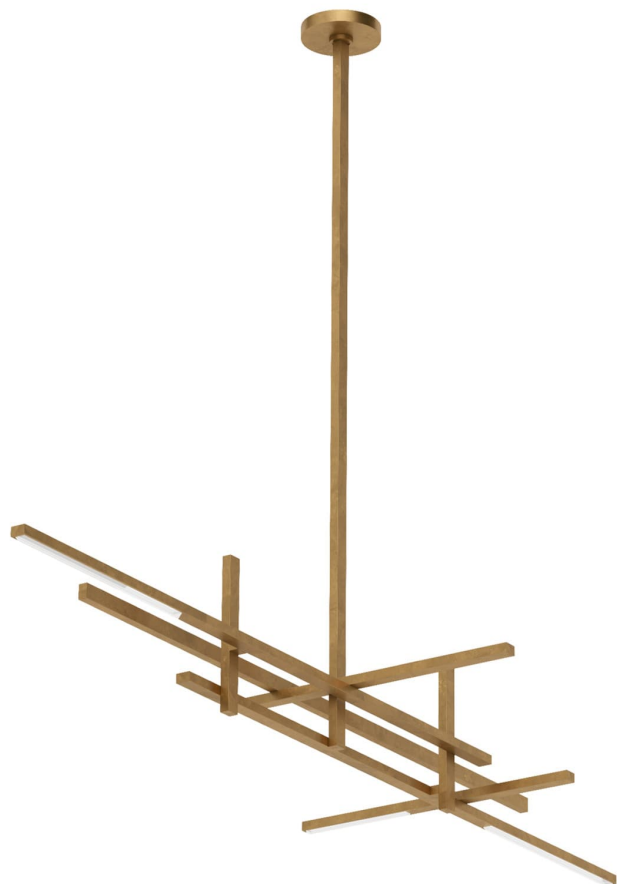

Спецификация Артикул: SLLS56227CCНАВ

Люстра

Cityscape Stacked X-Large Linear

дизайнер: Sean Lavin

Длина: 177.8 см

Ширина: 66 см

Высота: 25.4 см

Отделка: Hand Rubbed Antique Brass

Цветовая температура: 2700К

Цвет: Хрусталь

VISUAL COMFORT & Co.

ГАЛЕРЕЯ СВЕТА SPB LIGHTING

Санкт-Петербург, ДЦ «Design District DAA»,
Красногвардейская площадь 3Е, 1 этаж,
главный вход, ежедневно 11:00 - 20:00
sales@spblighting.ru +7 812 4678 588