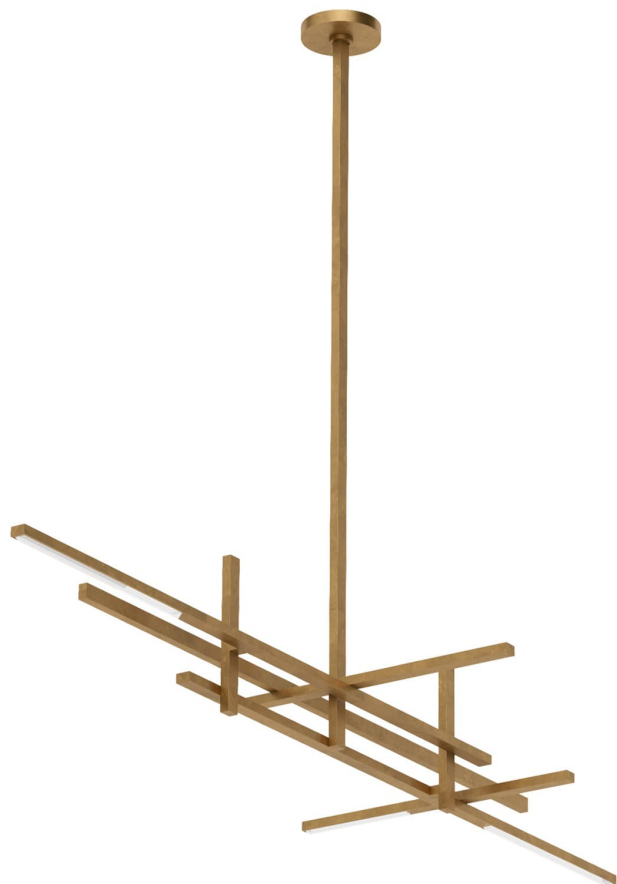

Спецификация    Артикул: SLLS56227ССНАВ

Люстра

## Cityscape Stacked X-Large Linear

дизайнер: Sean Lavin

Длина: 177.8 см

Ширина: 66 см

Высота: 25.4 см

Отделка: Hand Rubbed Antique Brass

Цветовая температура: 2700К

Цвет: Чистый кристалл