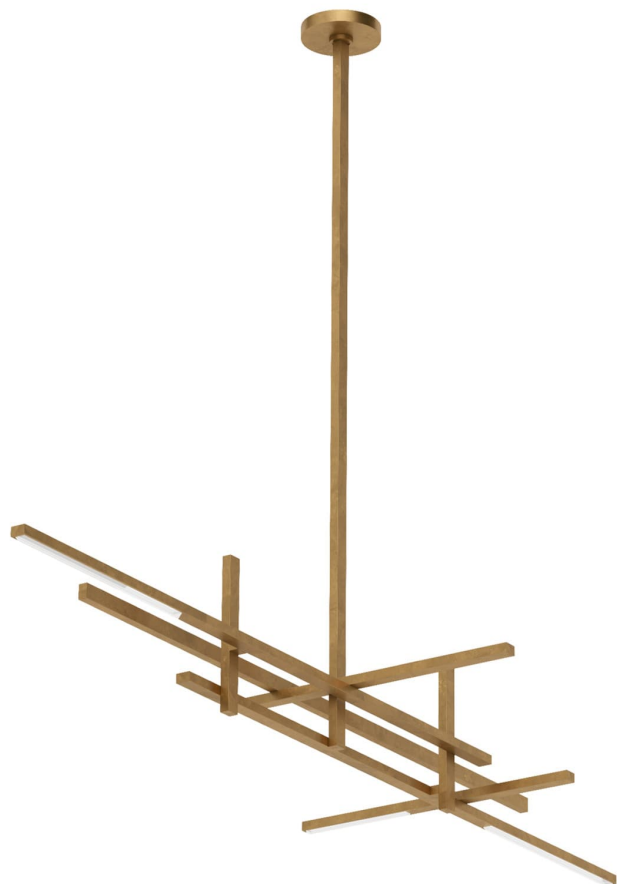

Спецификация Артикул: SLLS56227ССНАВ

Люстра

Cityscape Stacked X-Large Linear

дизайнер: Sean Lavin

Длина: 177.8 см

Ширина: 66 см

Высота: 25.4 см

Отделка: Hand Rubbed Antique Brass

Цветовая температура: 2700К

Цвет: Чистый кристалл

VISUAL COMFORT & CO.

spb LIGHTING

Санкт-Петербург, Академика Павлова д. 6 к. 1,
ежедневно 10:00 – 20:00
sales@spblighting.ru +7 812 4678 588