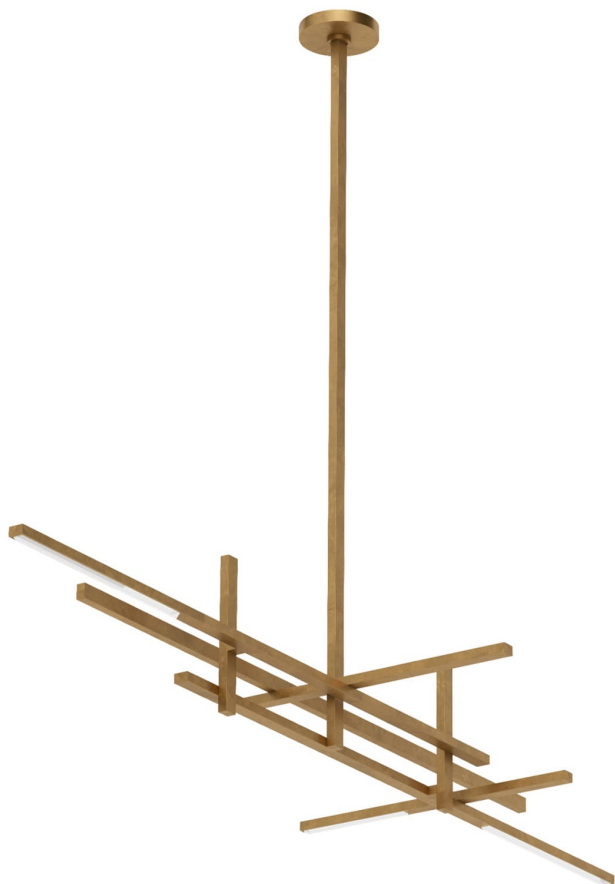

Спецификация Артикул: SLLS56227CCHAB

Люстра

Cityscape Stacked X-Large Linear

дизайнер: Sean Lavin

Длина: 177.8 см

Ширина: 66 см

Высота: 25.4 см

Отделка: Hand Rubbed Antique Brass

Цветовая температура: 2700K

Цвет: Чистый кристалл

VISUAL COMFORT & Co.

spb LIGHTING

Санкт-Петербург, Академика Павлова д. 6 к. 1,
ежедневно 10:00 – 20:00
sales@spblighting.ru +7 812 4678 588