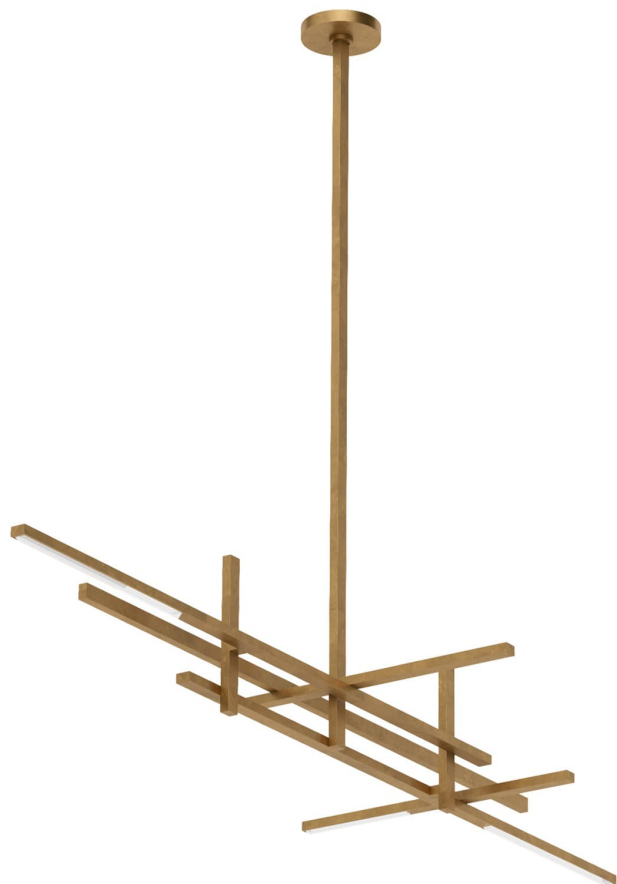

Спецификация Артикул: SLLS56227CCHAB

Люстра

Cityscape Stacked X-Large Linear

дизайнер: Sean Lavin

Длина: 177.8 см

Ширина: 66 см

Высота: 25.4 см

Отделка: Hand Rubbed Antique Brass

Цветовая температура: 2700K

Цвет: Чистый кристалл

VISUAL COMFORT & CO.

spb LIGHTING

Санкт-Петербург, Академика Павлова д. 6 к. 1,
ежедневно 10:00 – 20:00
sales@spblighting.ru +7 812 4678 588