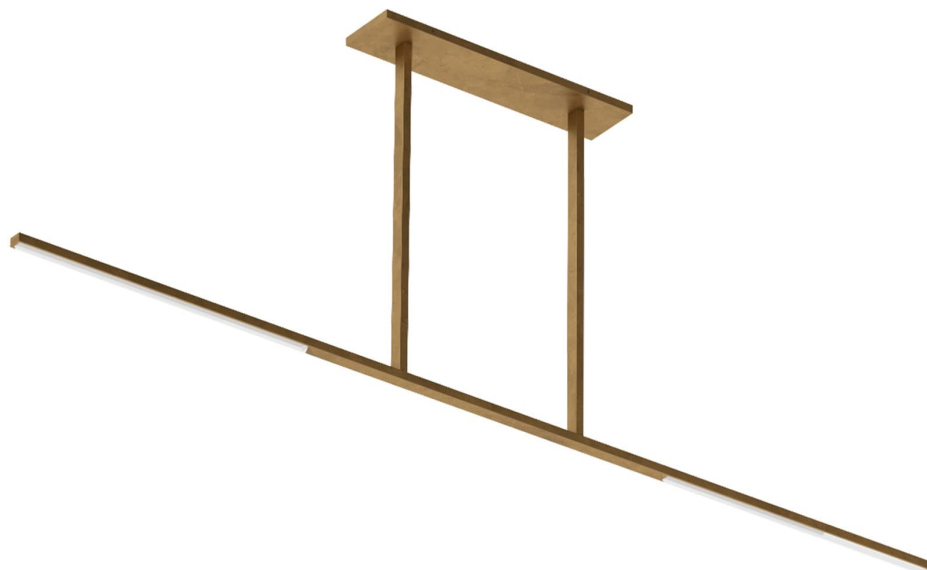

Спецификация Артикул: SLLS56827ССНАВ

Линейный светильник

Cityscape X-Large Linear

дизайнер: Sean Lavin

Длина: 182.9 см

Ширина: 2.5 см

Высота: 0 см

Отделка: Hand Rubbed Antique Brass

Цветовая температура: 2700К

Цвет: Чистый кристалл

VISUAL COMFORT & Co.

spb LIGHTING

Санкт-Петербург, Академика Павлова д. 6 к. 1,

ежедневно 10:00 – 20:00

sales@spblighting.ru

+7 812 4678 588