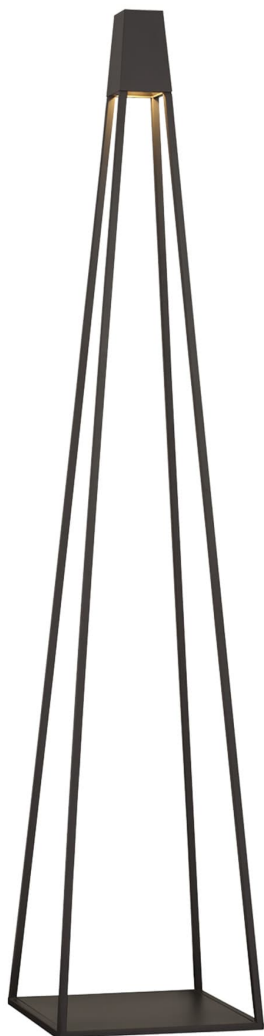

Спецификация Артикул: SLOFL10927BZ

Наружный настольный и напольный светильник
Apex Outdoor X-Large

дизайнер: Sean Lavin

Длина: 38.1 см

Ширина: 38.1 см

Высота: 182.9 см

Отделка: Бронза

Цветовая температура: 2700K