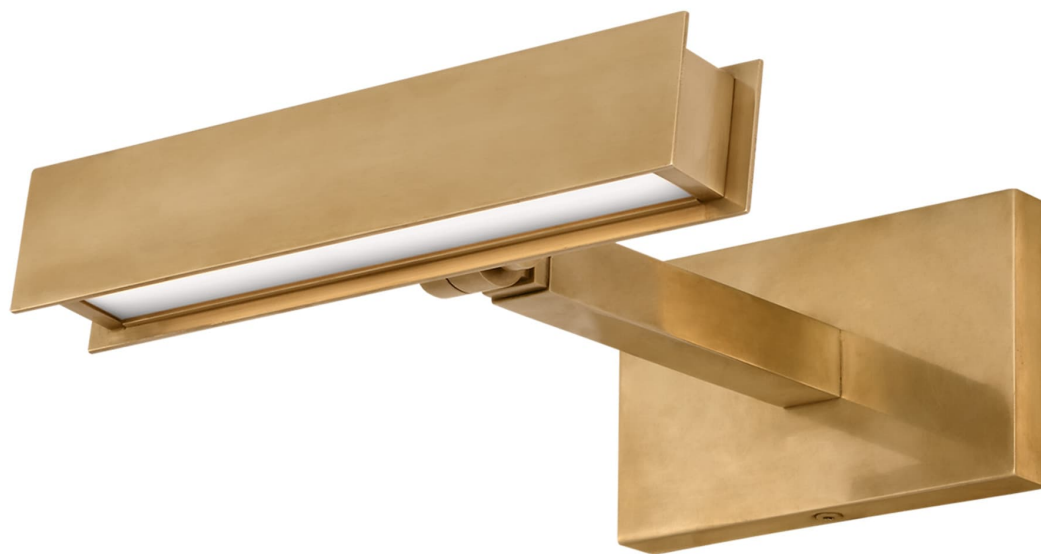

Спецификация Артикул: SLPC11730NB

Подсветка для картин

Bau 8 Picture Light

дизайнер: Sean Lavin

Длина: 20.3 см

Ширина: 20.3 см

Высота: 7.6 см

Отделка: Натуральная латунь