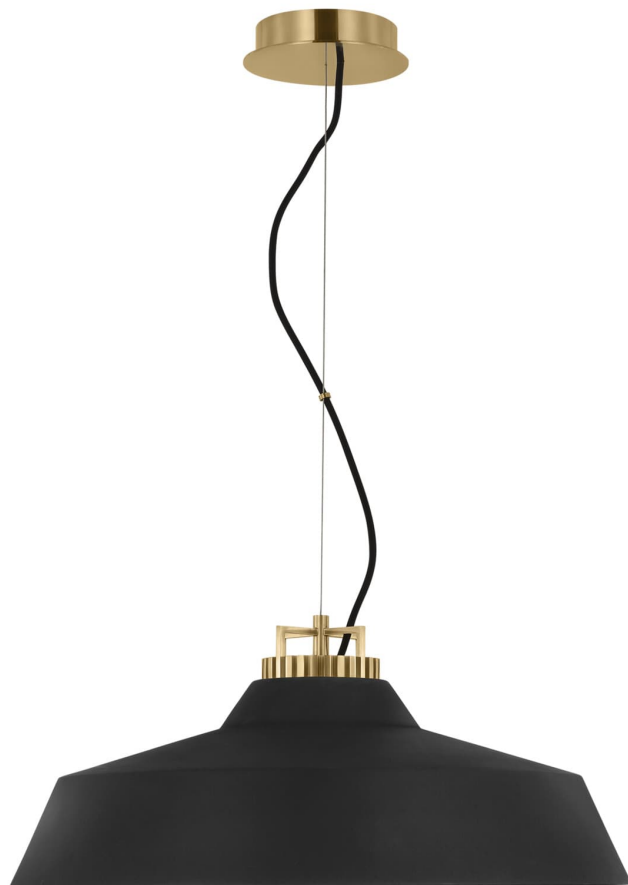

Спецификация Артикул: SLPD13027BNB

Подвесной светильник

Forge X-Large Short Pendant

дизайнер: Sean Lavin

Длина: 61 см

Ширина: 61 см

Высота: 25.4 см

Отделка: Натуральная латунь

Цветовая температура: 2700К

Цвет: Паслен черный

VISUAL COMFORT & Co.

spb LIGHTING

Санкт-Петербург, Академика Павлова д. 6 к. 1,

ежедневно 10:00 – 20:00

sales@spblighting.ru

+7 812 4678 588