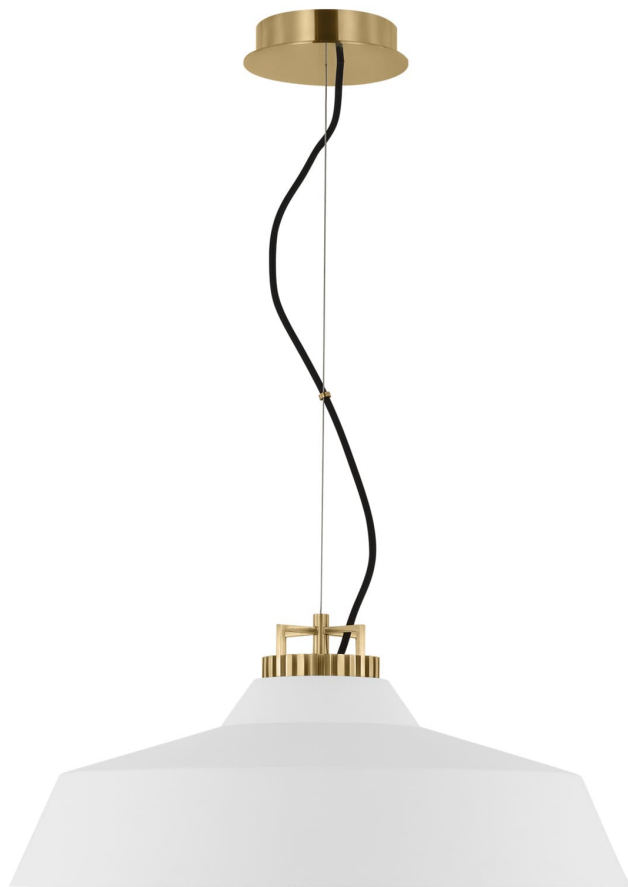

Спецификация Артикул: SLPD13027WNB

Подвесной светильник

Forge X-Large Short Pendant

дизайнер: Sean Lavin

Длина: 61 см

Ширина: 61 см

Высота: 25.4 см

Отделка: Натуральная латунь

Цветовая температура: 2700К

Цвет: Матовый белый

VISUAL COMFORT & Co.

spb LIGHTING

Санкт-Петербург, Академика Павлова д. 6 к. 1,

ежедневно 10:00 – 20:00

sales@spblighting.ru

+7 812 4678 588