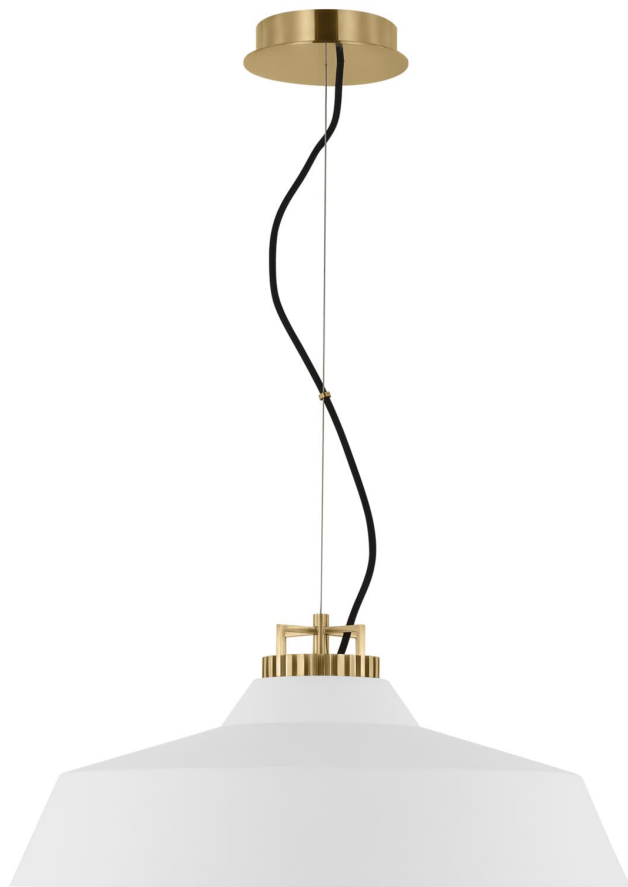

Спецификация    Артикул: SLPD13027WNB

Подвесной светильник

## Forge X-Large Short Pendant

дизайнер: Sean Lavin

Длина: 61 см

Ширина: 61 см

Высота: 25.4 см

Отделка: Натуральная латунь

Цветовая температура: 2700К

Цвет: Матовый белый