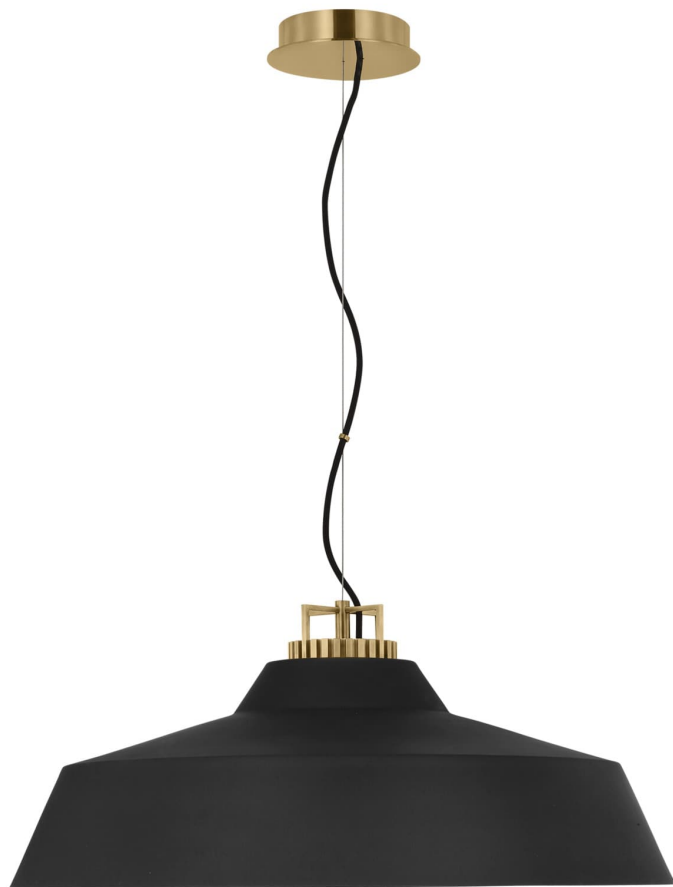

Спецификация    Артикул: SLPD13127BNB

Подвесной светильник

## Forge Grande Short Pendant

дизайнер: Sean Lavin

Длина: 71.1 см

Ширина: 71.1 см

Высота: 30.5 см

Отделка: Натуральная латунь

Цветовая температура: 2700К

Цвет: Паслен черный