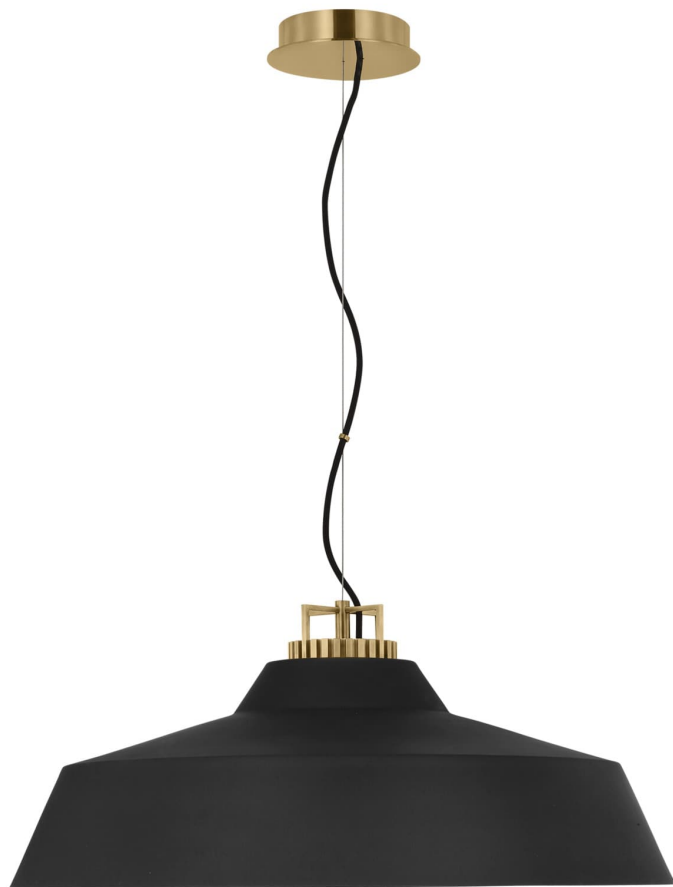

Спецификация Артикул: SLPD13127BNB

Подвесной светильник

Forge Grande Short Pendant

дизайнер: Sean Lavin

Длина: 71.1 см

Ширина: 71.1 см

Высота: 30.5 см

Отделка: Натуральная латунь

Цветовая температура: 2700К

Цвет: Паслен черный

VISUAL COMFORT & Co.

spb LIGHTING

Санкт-Петербург, Академика Павлова д. 6 к. 1,

ежедневно 10:00 – 20:00

sales@spblighting.ru

+7 812 4678 588