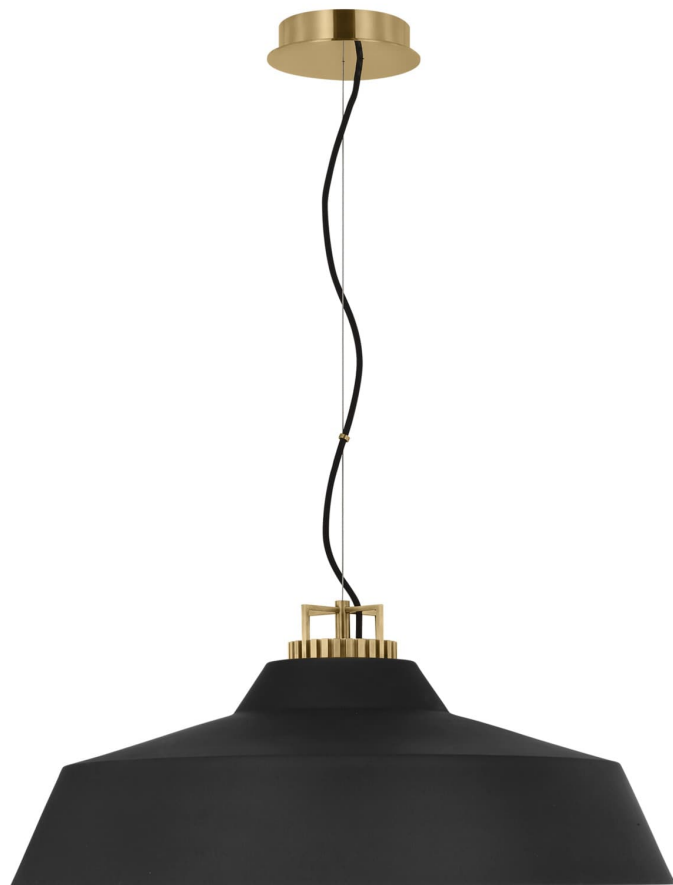

Спецификация Артикул: SLPD13127BNB

Подвесной светильник

Forge Grande Short Pendant

дизайнер: Sean Lavin

Длина: 71.1 см

Ширина: 71.1 см

Высота: 30.5 см

Отделка: Натуральная латунь

Цветовая температура: 2700К

Цвет: Паслен черный

VISUAL COMFORT & Co.

spb LIGHTING

Санкт-Петербург, Академика Павлова д. 6 к. 1,

ежедневно 10:00 – 20:00

sales@spblighting.ru

+7 812 4678 588