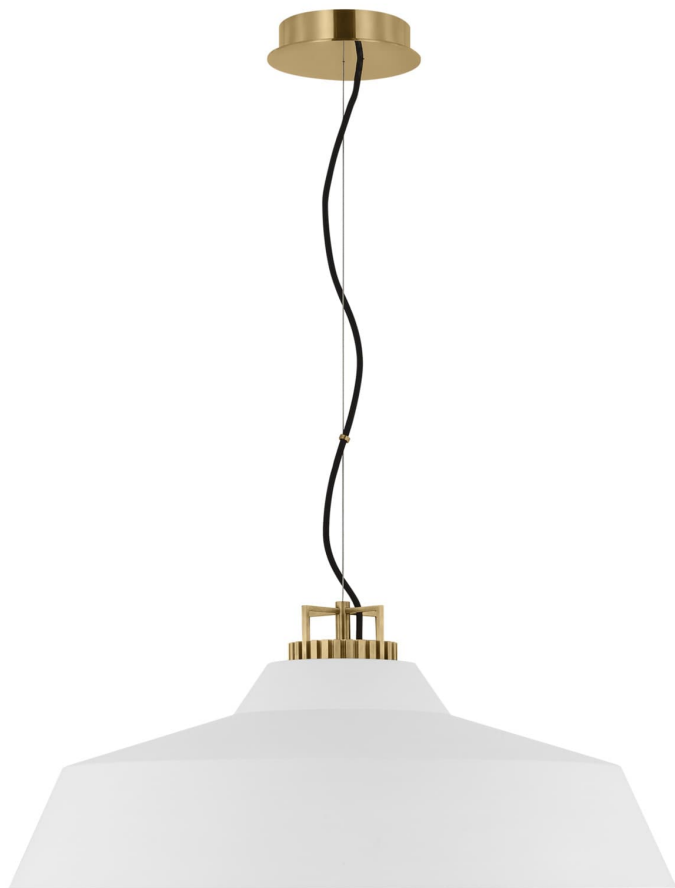

Спецификация Артикул: SLPD13127WNB

Подвесной светильник

Forge Grande Short Pendant

дизайнер: Sean Lavin

Длина: 71.1 см

Ширина: 71.1 см

Высота: 30.5 см

Отделка: Натуральная латунь

Цветовая температура: 2700К

Цвет: Матовый белый

VISUAL COMFORT & Co.

spb LIGHTING

Санкт-Петербург, Академика Павлова д. 6 к. 1,

ежедневно 10:00 – 20:00

sales@spblighting.ru

+7 812 4678 588