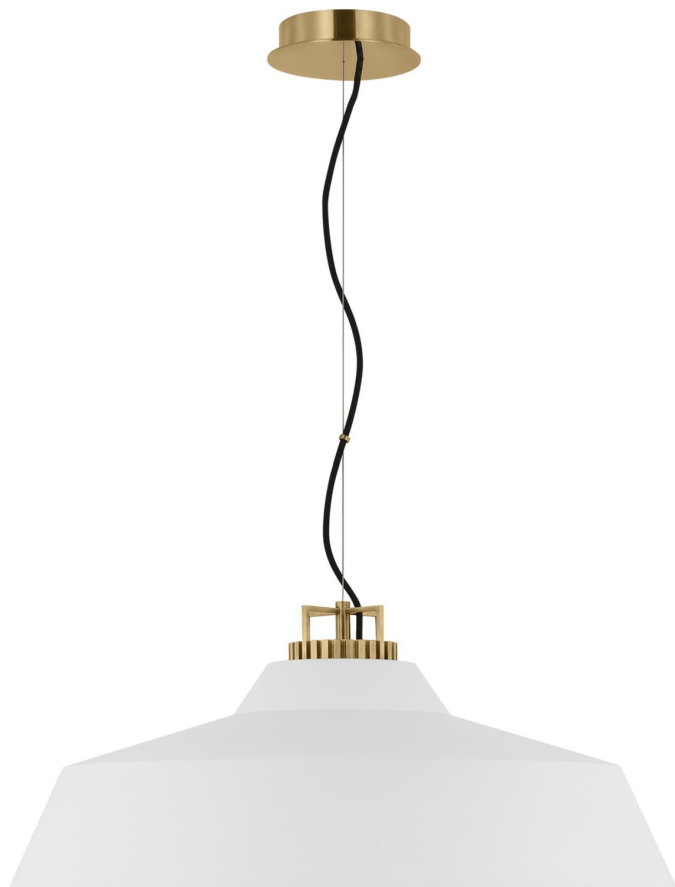

Спецификация Артикул: SLPD13127WNB

Подвесной светильник

Forge Grande Short Pendant

дизайнер: Sean Lavin

Длина: 71.1 см

Ширина: 71.1 см

Высота: 30.5 см

Отделка: Натуральная латунь

Цветовая температура: 2700К

Цвет: Матовый белый

VISUAL COMFORT & Co.

spb LIGHTING

Санкт-Петербург, Академика Павлова д. 6 к. 1,

ежедневно 10:00 – 20:00

sales@spblighting.ru

+7 812 4678 588