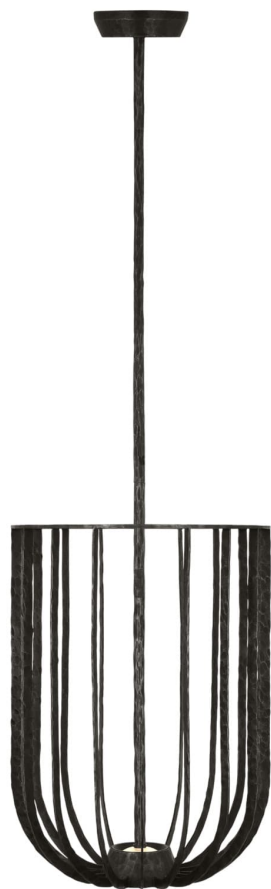

Спецификация Артикул: SLPD33227A1

Подвесной светильник

Sanchi Large Pendant

дизайнер: Sean Lavin

Длина: 35.6 см

Ширина: 35.6 см

Высота: 48.3 см

Отделка: Состаренное железо