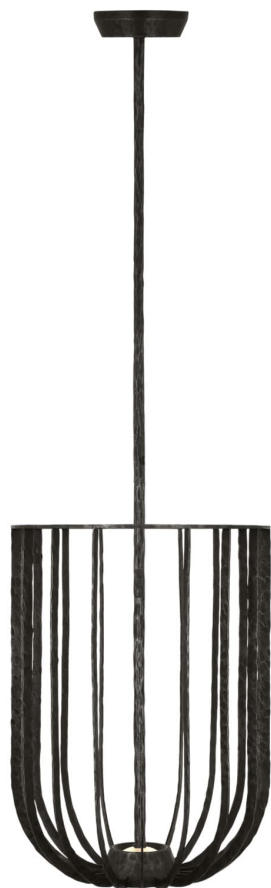

Спецификация Артикул: SLPD33227A1

Подвесной светильник

Sanchi Large Pendant

дизайнер: Sean Lavin

Длина: 35.6 см

Ширина: 35.6 см

Высота: 48.3 см

Отделка: Состаренное железо