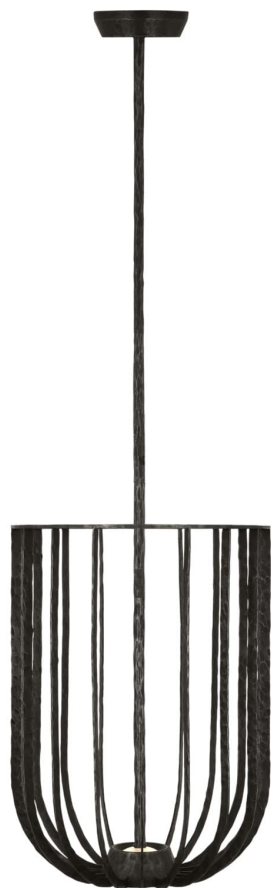

Спецификация    Артикул: SLPD33227A1

Подвесной светильник

## Sanchi Large Pendant

дизайнер: Sean Lavin

Длина: 35.6 см

Ширина: 35.6 см

Высота: 48.3 см

Отделка: Состаренное железо

Цветовая температура: 2700К

VISUAL COMFORT & Co.