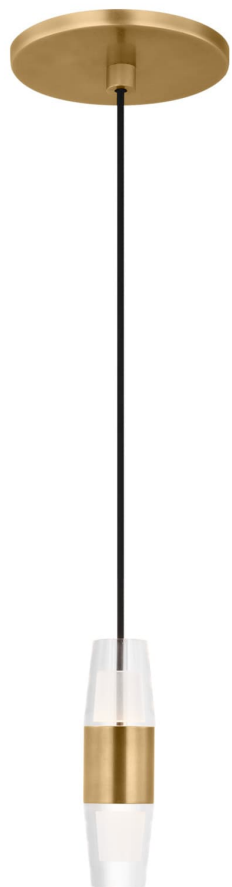

Спецификация Артикул: SLPD38127NB

Подвесной светильник

Lassell Short 1 Light Pendant

дизайнер: Sean Lavin

Длина: 2.5 см

Ширина: 2.5 см

Высота: 12.7 см

Отделка: Натуральная латунь