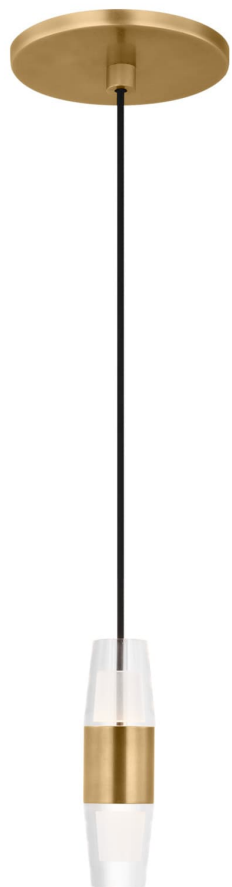

Спецификация    Артикул: SLPD38127NB

Подвесной светильник

## Lassell Short 1 Light Pendant

дизайнер: Sean Lavin

Длина: 2.5 см

Ширина: 2.5 см

Высота: 12.7 см

Отделка: Натуральная латунь

VISUAL COMFORT & CO.

spb LIGHTING