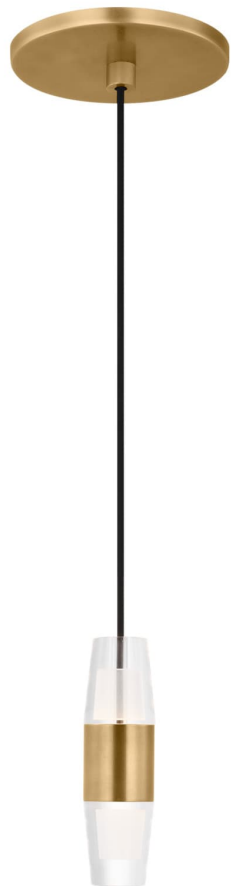

Спецификация Артикул: SLPD38127NB

Подвесной светильник

Lassell Short 1 Light Pendant

дизайнер: Sean Lavin

Длина: 2.5 см

Ширина: 2.5 см

Высота: 12.7 см

Отделка: Натуральная латунь