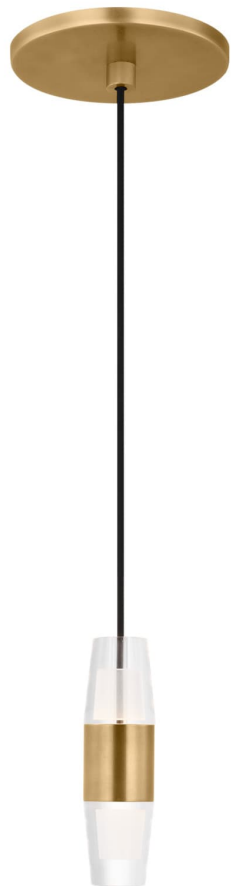

Спецификация Артикул: SLPD38127NB

Подвесной светильник

Lassell Short 1 Light Pendant

дизайнер: Sean Lavin

Длина: 2.5 см

Ширина: 2.5 см

Высота: 12.7 см

Отделка: Натуральная латунь