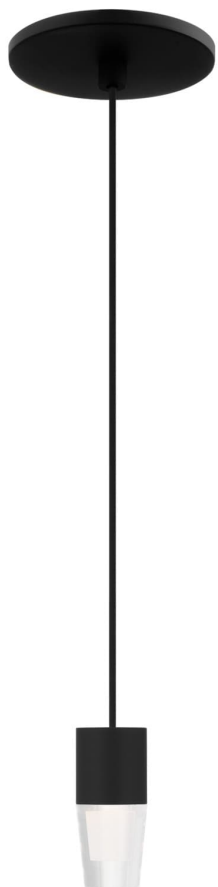

Спецификация    Артикул: SLPD38827B

Подвесной светильник

## Lassell Accent 1 Light Pendant

дизайнер: Sean Lavin

Длина: 2.5 см

Ширина: 2.5 см

Высота: 7.6 см

Отделка: Паслен черный

VISUAL COMFORT & CO.

spb LIGHTING