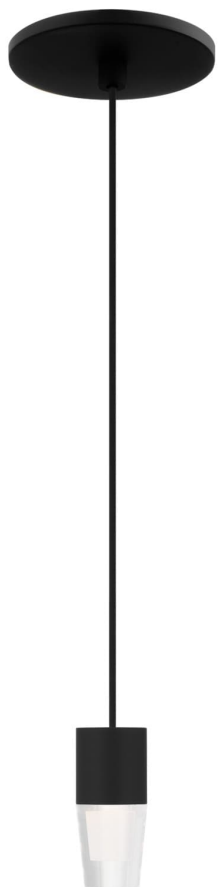

Спецификация Артикул: SLPD38827B

Подвесной светильник

Lassell Accent 1 Light Pendant

дизайнер: Sean Lavin

Длина: 2.5 см

Ширина: 2.5 см

Высота: 7.6 см

Отделка: Паслен черный