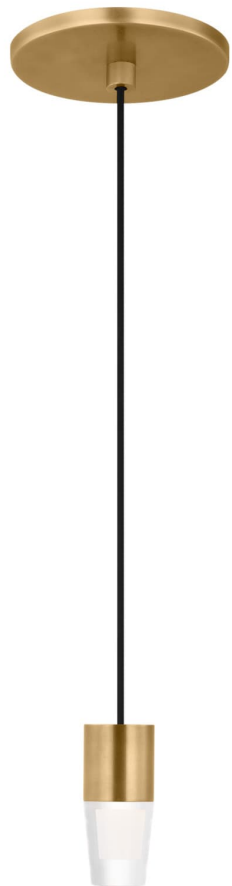

Спецификация    Артикул: SLPD38827NB

Подвесной светильник

## Lassell Accent 1 Light Pendant

дизайнер: Sean Lavin

Длина: 2.5 см

Ширина: 2.5 см

Высота: 7.6 см

Отделка: Натуральная латунь

VISUAL COMFORT & CO.

spb LIGHTING