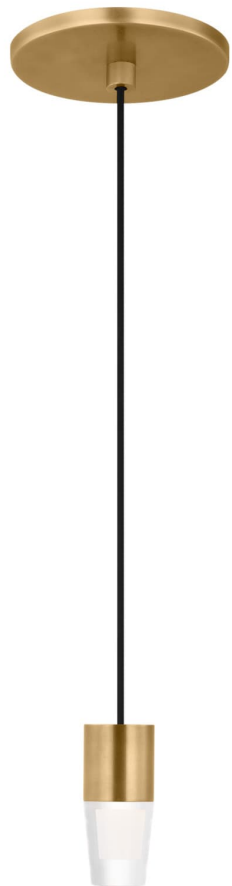

Спецификация Артикул: SLPD38827NB

Подвесной светильник

Lassell Accent 1 Light Pendant

дизайнер: Sean Lavin

Длина: 2.5 см

Ширина: 2.5 см

Высота: 7.6 см

Отделка: Натуральная латунь