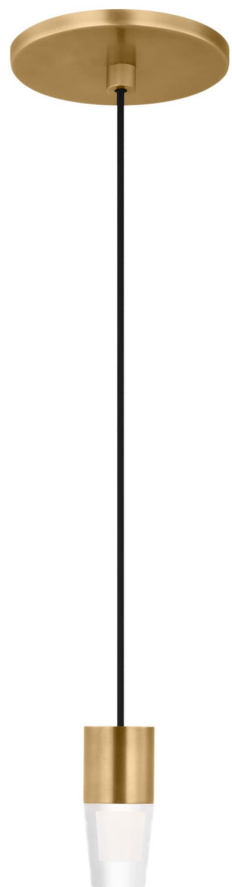

Спецификация Артикул: SLPD38827NB

Подвесной светильник

Lassell Accent 1 Light Pendant

дизайнер: Sean Lavin

Длина: 2.5 см

Ширина: 2.5 см

Высота: 7.6 см

Отделка: Натуральная латунь