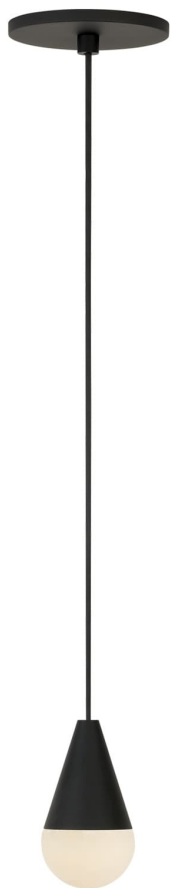

Спецификация Артикул: SLPD51130B

Подвесной светильник

Cupola Alabaster 1 Light Pendant

дизайнер: Sean Lavin

Длина: 5.1 см

Ширина: 5.1 см

Высота: 10.2 см

Отделка: Паслен черный

Цветовая температура: 3000K

VISUAL COMFORT & CO.

spb LIGHTING

Санкт-Петербург, Академика Павлова д. 6 к. 1,
ежедневно 10:00 – 20:00
sales@spblighting.ru +7 812 4678 588