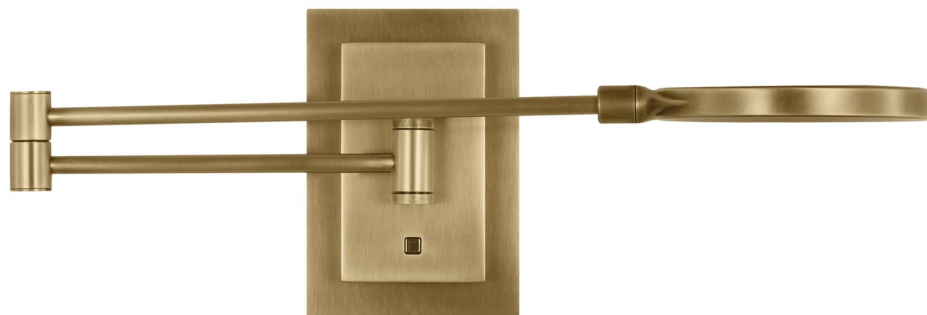

Спецификация   Артикул: SLTS14330BR

Настенный рабочий светильник

Spectica Small Task

дизайнер: Sean Lavin

Длина: 10.2 см

Ширина: 71.1 см

Высота: 12.7 см

Отделка: Покрытая латунь

Цветовая температура: 3000K

VISUAL COMFORT & Co.

ГАЛЕРЕЯ СВЕТА SPB LIGHTING

Санкт-Петербург, Академика Павлова д. 6 к. 1

ежедневно 10:00 – 20:00

sales@spblighting.ru

+7 812 4678 588