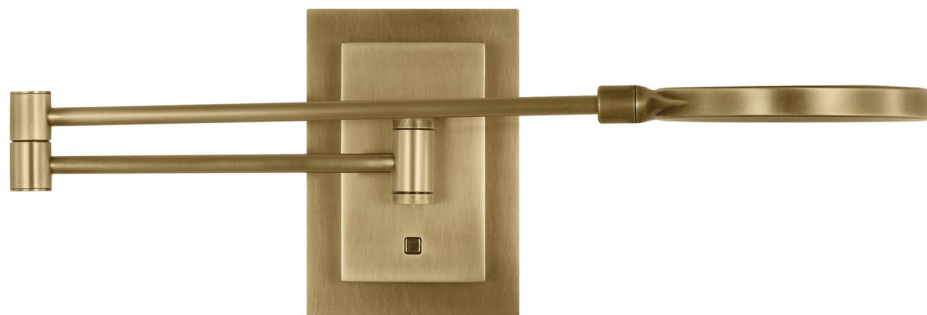

Спецификация   Артикул: SLTS14330BR

Настенный рабочий светильник

Spectica Small Task Sconce

дизайнер: Sean Lavin

Длина: 10.2 см

Ширина: 71.1 см

Высота: 12.7 см

Отделка: Покрытая латунь

Цветовая температура: 3000К

VISUAL COMFORT & CO.

spb LIGHTING

Санкт-Петербург, Академика Павлова д. 6 к. 1,

ежедневно 10:00 – 20:00

sales@spblighting.ru

+7 812 4678 588