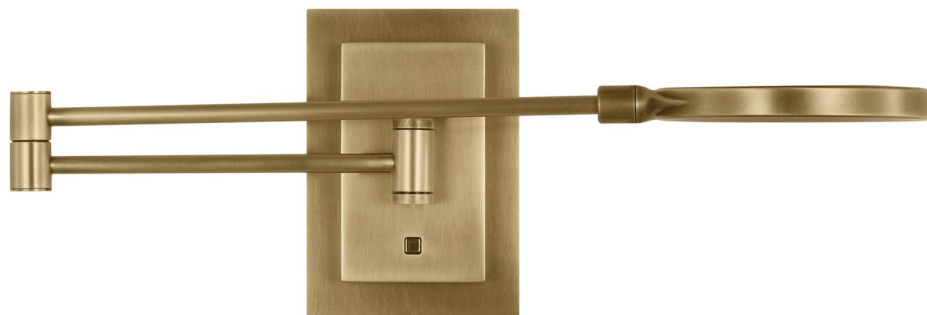

Спецификация    Артикул: SLTS14330BR

Настенный рабочий светильник

## Spectica Small Task Sconce

дизайнер: Sean Lavin

Длина: 10.2 см

Ширина: 71.1 см

Высота: 12.7 см

Отделка: Покрытая латунь

Цветовая температура: 3000К

VISUAL COMFORT & Co.