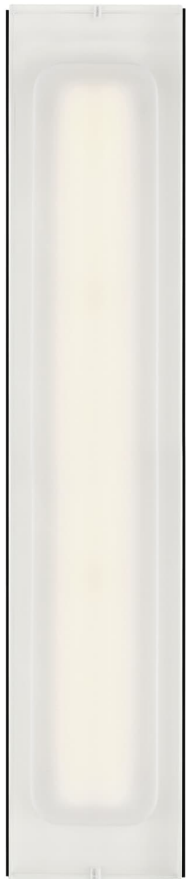

Спецификация Артикул: SLWS12230B

Декоративное бра
Milley 20 Wall

дизайнер: Sean Lavin

Длина: 10.2 см

Ширина: 5.1 см

Высота: 50.8 см

Отделка: Паслен черный

Цветовая температура: 3000K