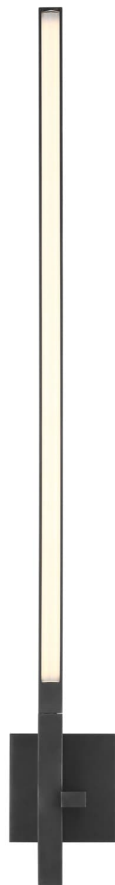

Спецификация    Артикул: SLWS56427CCBZ

Декоративное бра

## Cityscape X-Large Sconce

дизайнер: Sean Lavin

Длина: 10.2 см

Ширина: 10.2 см

Высота: 91.4 см

Отделка: Бронза

Цветовая температура: 2700К

Цвет: Чистый кристалл