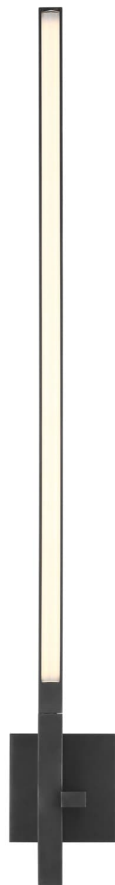

Спецификация Артикул: SLWS56427CCBZ

Декоративное бра

Cityscape X-Large Sconce

дизайнер: Sean Lavin

Длина: 10.2 см

Ширина: 10.2 см

Высота: 91.4 см

Отделка: Бронза

Цветовая температура: 2700К

Цвет: Чистый кристалл

VISUAL COMFORT & CO.

spb LIGHTING

Санкт-Петербург, Академика Павлова д. 6 к. 1,

ежедневно 10:00 – 20:00

sales@spblighting.ru

+7 812 4678 588