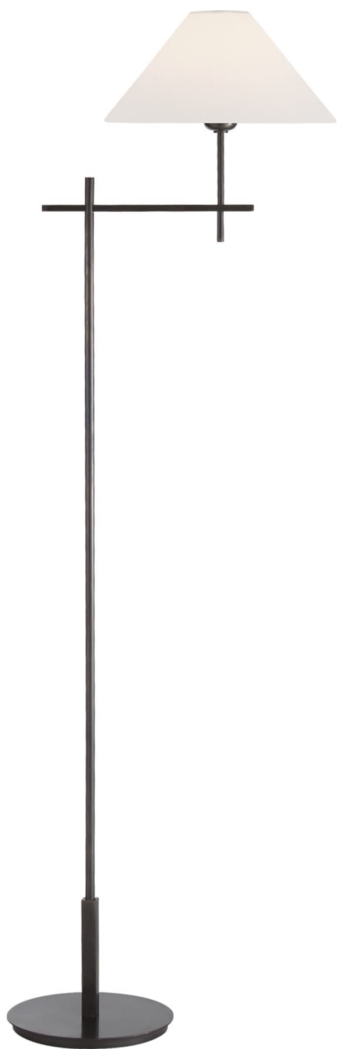

Спецификация Артикул: SP1023BZ-L

Декоративный торшер
Hackney Bridge Arm

дизайнер: J. Randall Powers

Высота: 132.1cm см

Ширина: 29.8cm см

Глубина: 43.2cm см

Основание: 21.6 см круглое

Абажур: 7.6 x 29.8 x 17.8 см

Цоколь: E27 Keyless w/ Line Switch

Мощность: 40 В

Вес: 5.9 кг

Отделка: Бронза

Материал абажура: Лен

VISUAL COMFORT & Co.

spb LIGHTING

Санкт-Петербург, Академика Павлова д. 6 к. 1,
ежедневно 10:00 – 20:00
sales@spblighting.ru +7 812 4678 588