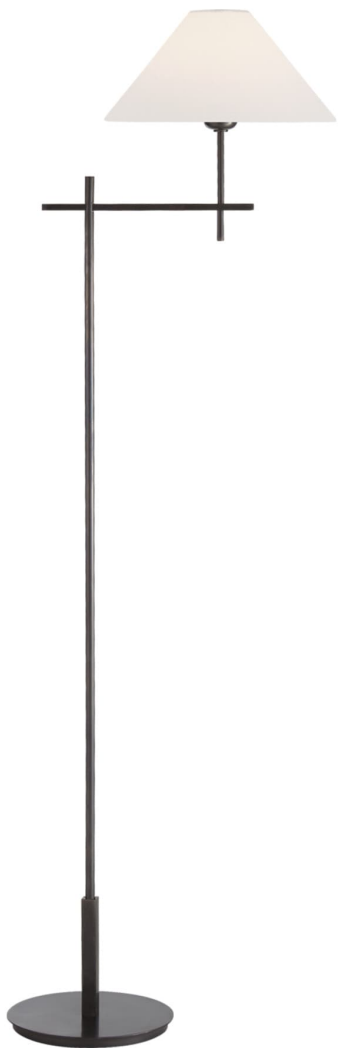

# Спецификация

Артикул: SP1023BZ-L-CL

Декоративный торшер

## Hackney Bridge Arm

дизайнер: J. Randall Powers

Высота: 132.1cm см

Ширина: 29.8cm см

Глубина: 43.2cm см

Основание: 21.6 см круглое

Абажур: 7.6 x 29.8 x 17.8 см

Цоколь: E27 Keyless w/ Line Switch

Мощность: 40 В

Вес: 5.9 кг

Отделка: Bronze Cordless

Материал абажура: 7.62 см x 29.845 см x 17.78 см Linen

VISUAL COMFORT & Co.

spb LIGHTING

Санкт-Петербург, Академика Павлова д. 6 к. 1,

ежедневно 10:00 – 20:00