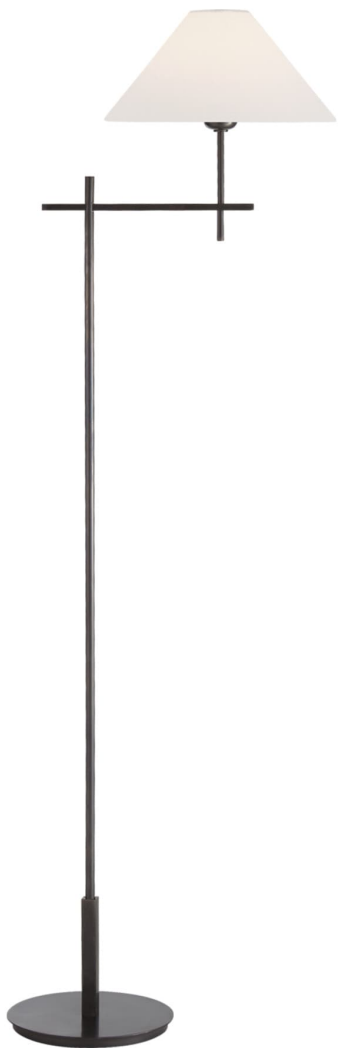

## Спецификация

Артикул: SP1023BZ-L-CL

Декоративный торшер

## Hackney Bridge Arm

дизайнер: J. Randall Powers

Высота: 132.1cm см

Ширина: 29.8cm см

Глубина: 43.2cm см

Основание: 21.6 см круглое

Абажур: 7.6 x 29.8 x 17.8 см

Цоколь: E27 Keyless w/ Line Switch

Мощность: 40 В

Вес: 5.9 кг

Отделка: Bronze Cordless

Материал абажура: 7.62 см x 29.845 см x 17.78 см Linen

VISUAL COMFORT & Co.

spb LIGHTING

Санкт-Петербург, Академика Павлова д. 6 к. 1,

ежедневно 10:00 – 20:00