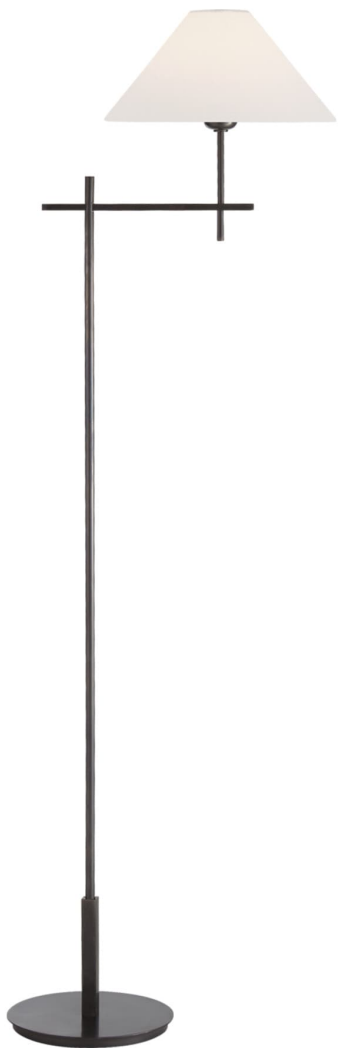

Спецификация

Артикул: SP1023BZ-L-CL

Декоративный торшер

Hackney Bridge Arm

дизайнер: J. Randall Powers

Высота: 132.1cm см

Ширина: 29.8cm см

Глубина: 43.2cm см

Основание: 21.6 см круглое

Абажур: 7.6 x 29.8 x 17.8 см

Цоколь: E27 Keyless w/ Line Switch

Мощность: 40 В

Вес: 5.9 кг

Отделка: Bronze Cordless

Материал абажура: 7.62 см x 29.845 см x 17.78 см Linen

VISUAL COMFORT & Co.