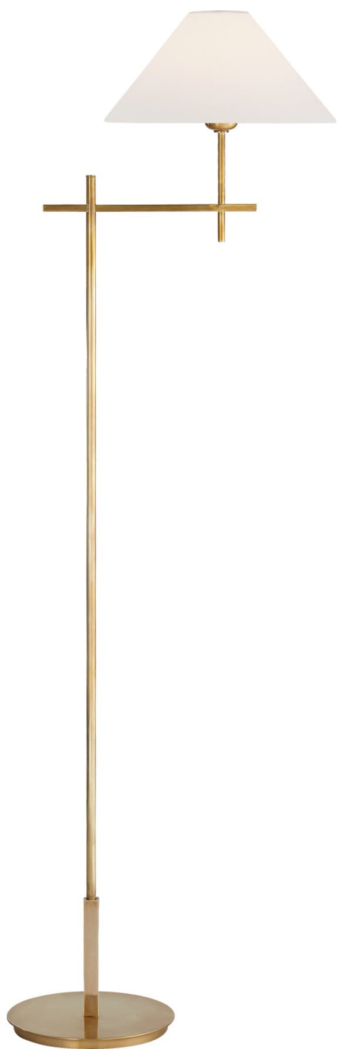

Спецификация Артикул: SP1023HAB-L

Декоративный торшер
Hackney Bridge Arm

дизайнер: J. Randall Powers

Высота: 132.1cm см

Ширина: 29.8cm см

Глубина: 43.2cm см

Основание: 21.6 см круглое

Абажур: 7.6 x 29.8 x 17.8 см

Цоколь: E27 Keyless w/ Line Switch

Мощность: 40 В

Вес: 5.9 кг

Отделка: Античная латунь, ручная обработка

Материал абажура: Лен

VISUAL COMFORT & Co.

spb LIGHTING

Санкт-Петербург, Академика Павлова д. 6 к. 1,