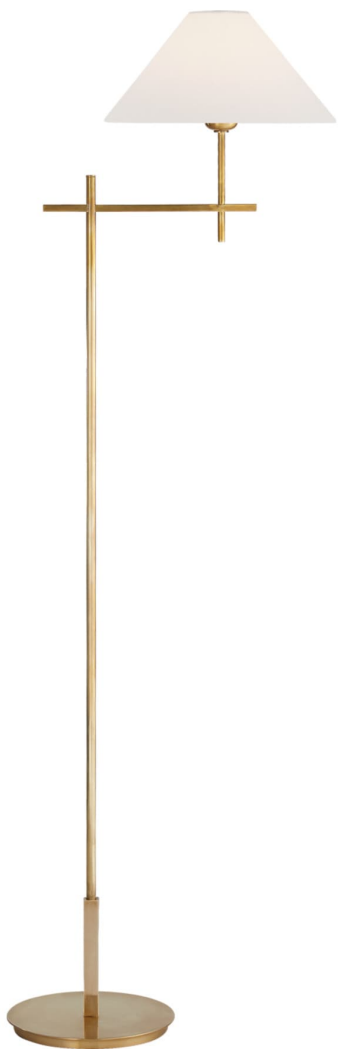

Спецификация

Артикул: SP1023HAB-L

Декоративный торшер

Hackney Bridge Arm

дизайнер: J. Randall Powers

Высота: 132.1cm см

Ширина: 29.8cm см

Глубина: 43.2cm см

Основание: 21.6 см круглое

Абажур: 7.6 x 29.8 x 17.8 см

Цоколь: E27 Keyless w/ Line Switch

Мощность: 40 В

Вес: 5.9 кг

Отделка: Античная латунь, ручная обработка

Материал абажура: Лен

VISUAL COMFORT & Co.