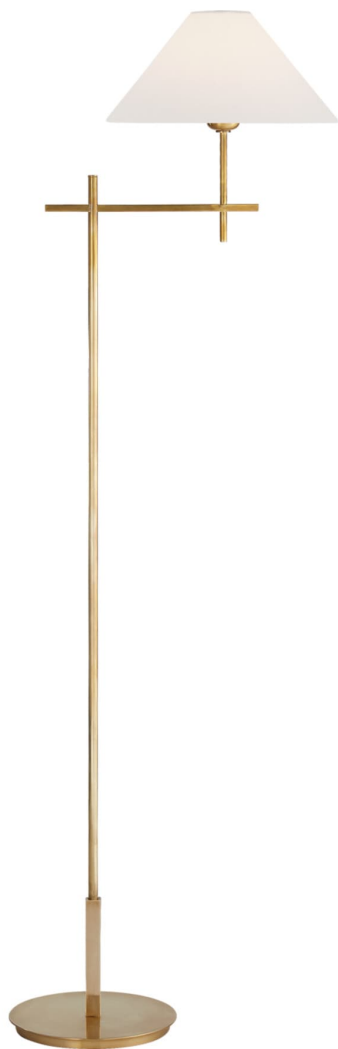

Спецификация Артикул: SP1023HAB-L

Декоративный торшер
Hackney Bridge Arm

дизайнер: J. Randall Powers

Высота: 132.1cm см

Ширина: 29.8cm см

Глубина: 43.2cm см

Основание: 21.6 см круглое

Абажур: 7.6 x 29.8 x 17.8 см

Цоколь: E27 Keyless w/ Line Switch

Мощность: 40 В

Вес: 5.9 кг

Отделка: Античная латунь, ручная обработка

Материал абажура: Лен

VISUAL COMFORT & Co.

spb LIGHTING

Санкт-Петербург, Академика Павлова д. 6 к. 1,