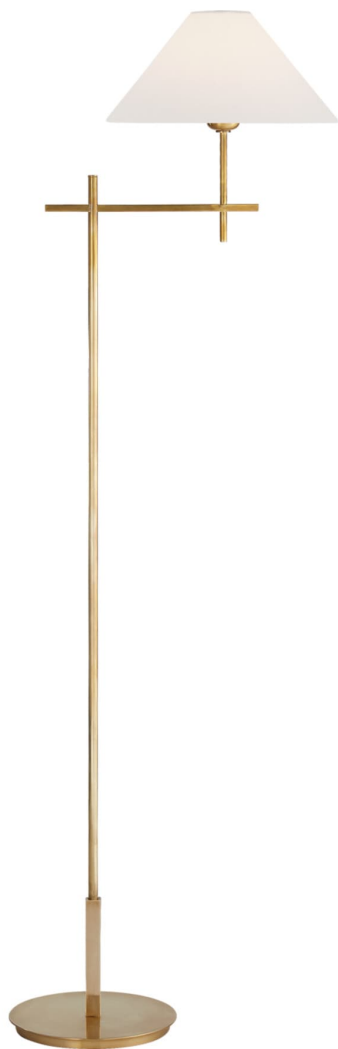

Спецификация    Артикул: SP1023HAB-L

Декоративный торшер  
**Hackney Bridge Arm**

дизайнер: J. Randall Powers

Высота: 132.1cm см

Ширина: 29.8cm см

Глубина: 43.2cm см

Основание: 21.6 см круглое

Абажур: 7.6 x 29.8 x 17.8 см

Цоколь: E27 Keyless w/ Line Switch

Мощность: 40 В

Вес: 5.9 кг

Отделка: Античная латунь, ручная обработка

Материал абажура: Лен

VISUAL COMFORT & Co.

spb LIGHTING

Санкт-Петербург, Академика Павлова д. 6 к. 1,