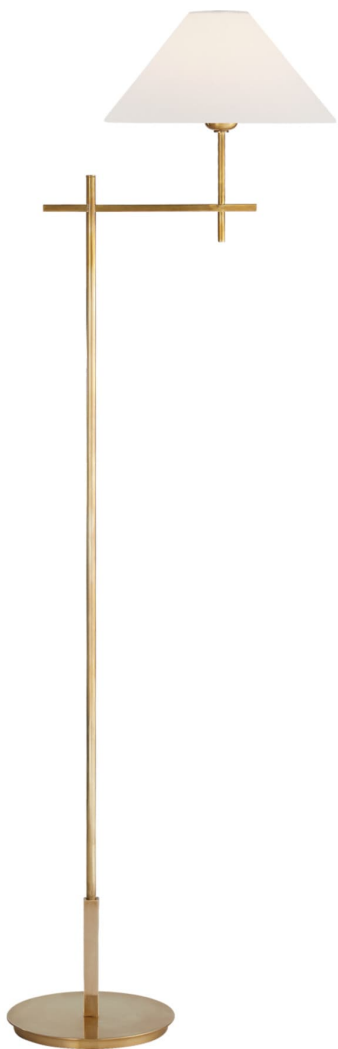

Спецификация

Артикул: SP1023HAB-L-CL

Декоративный торшер

Hackney Bridge Arm

дизайнер: J. Randall Powers

Высота: 132.1cm см

Ширина: 29.8cm см

Глубина: 43.2cm см

Основание: 21.6 см круглое

Абажур: 7.6 x 29.8 x 17.8 см

Цоколь: E27 Keyless w/ Line Switch

Мощность: 40 В

Вес: 5.9 кг

Отделка: Hand-Rubbed Antique Brass Cordless

Материал абажура: 7.62 см x 29.845 см x 17.78 см Linen