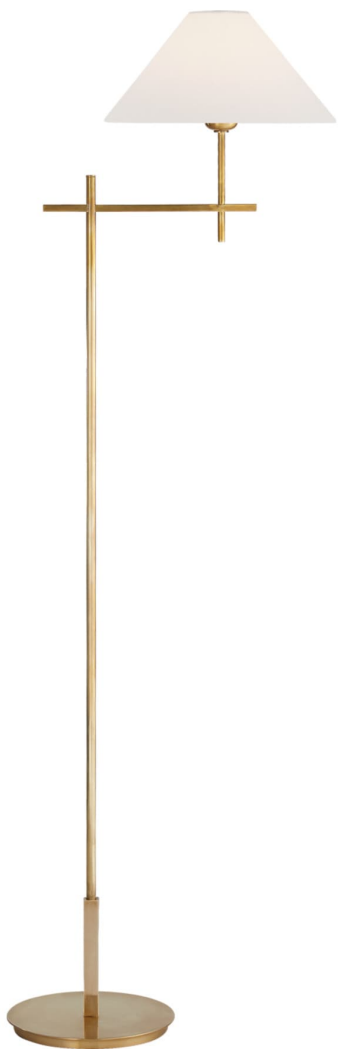

## Спецификация

Артикул: SP1023HAB-L-CL

Декоративный торшер

## Hackney Bridge Arm

дизайнер: J. Randall Powers

Высота: 132.1cm см

Ширина: 29.8cm см

Глубина: 43.2cm см

Основание: 21.6 см круглое

Абажур: 7.6 x 29.8 x 17.8 см

Цоколь: E27 Keyless w/ Line Switch

Мощность: 40 В

Вес: 5.9 кг

Отделка: Hand-Rubbed Antique Brass Cordless

Материал абажура: 7.62 см x 29.845 см x 17.78 см Linen

VISUAL COMFORT & Co.

spb LIGHTING

Санкт-Петербург, Академика Павлова д. 6 к. 1,

ежедневно 10:00 – 20:00