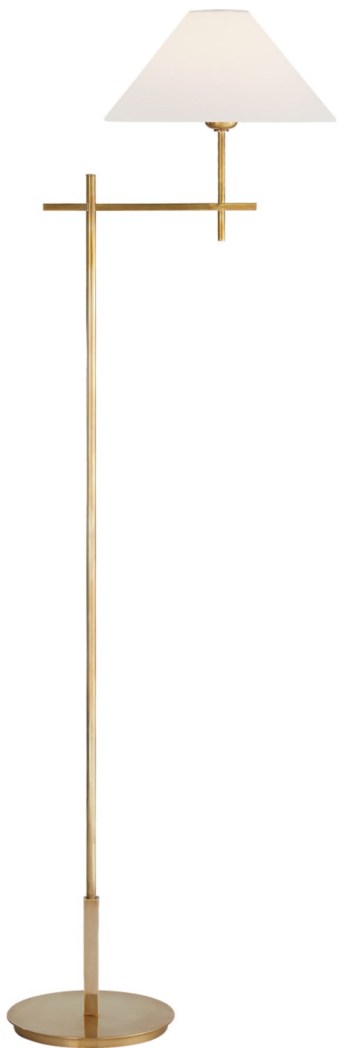

Спецификация

Артикул: SP1023НАВ-L-CL

VISUAL COMFORT & Co.

ГАЛЕРЕЯ СВЕТА SPB LIGHTING

Декоративный торшер

Hackney Bridge Arm

дизайнер: J. Randall Powers

Высота: 132.1cm см

Ширина: 29.8cm см

Глубина: 43.2cm см

Основание: 21.6 см круглое

Абажур: 7.6 x 29.8 x 17.8 см

Цоколь: E27 Keyless w/ Line Switch

Мощность: 40 В

Вес: 5.9 кг

Отделка: Hand-Rubbed Antique Brass Cordless

Материал абажура: 7.62 см x 29.845 см x 17.78 см Linen

Санкт-Петербург, ДЦ «Design District DAA»,
Красногвардейская площадь 3Е, 1 этаж,
главный вход, ежедневно 11:00 - 20:00
sales@spblighting.ru +7 812 4678 588