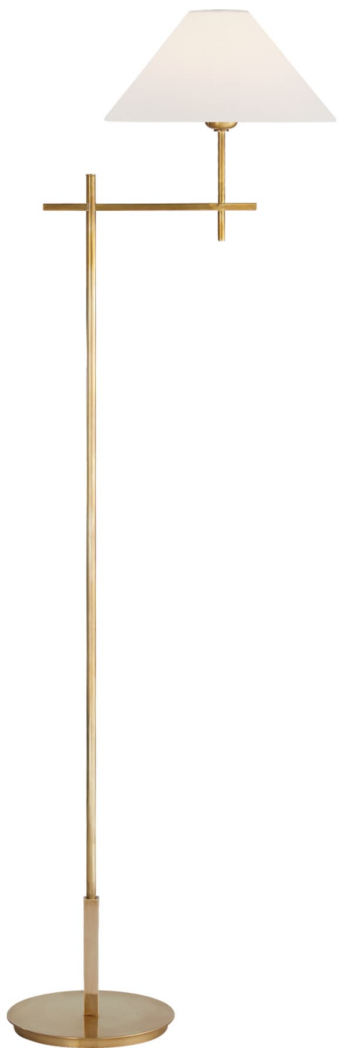

Спецификация

Артикул: SP1023HAB-L-CL

Декоративный торшер

Hackney Bridge Arm

дизайнер: J. Randall Powers

Высота: 132.1cm см

Ширина: 29.8cm см

Глубина: 43.2cm см

Основание: 21.6 см круглое

Абажур: 7.6 x 29.8 x 17.8 см

Цоколь: E27 Keyless w/ Line Switch

Мощность: 40 В

Вес: 5.9 кг

Отделка: Hand-Rubbed Antique Brass Cordless

Материал абажура: 7.62 см x 29.845 см x 17.78 см Linen