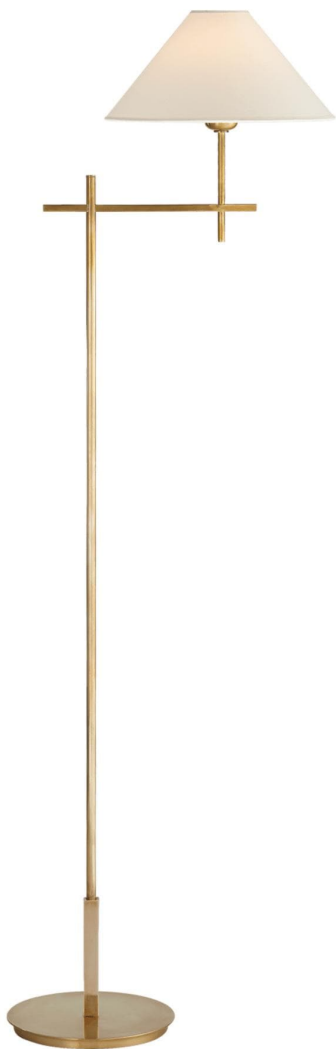

## Спецификация

Артикул: SP1023HAB-NP

Декоративный торшер

## Hackney Bridge Arm

дизайнер: J. Randall Powers

Высота: 132.1cm см

Ширина: 29.8cm см

Глубина: 43.2cm см

Основание: 21.6 см круглое

Абажур: 7.6 x 29.8 x 17.8 см

Цоколь: E27 Keyless w/ Line Switch

Мощность: 40 В

Вес: 5.9 кг

Отделка: Античная латунь, ручная обработка

Материал абажура: Натуральная бумага

VISUAL COMFORT & Co.

spb LIGHTING

Санкт-Петербург, Академика Павлова д. 6 к. 1,

ежедневно 10:00 – 20:00