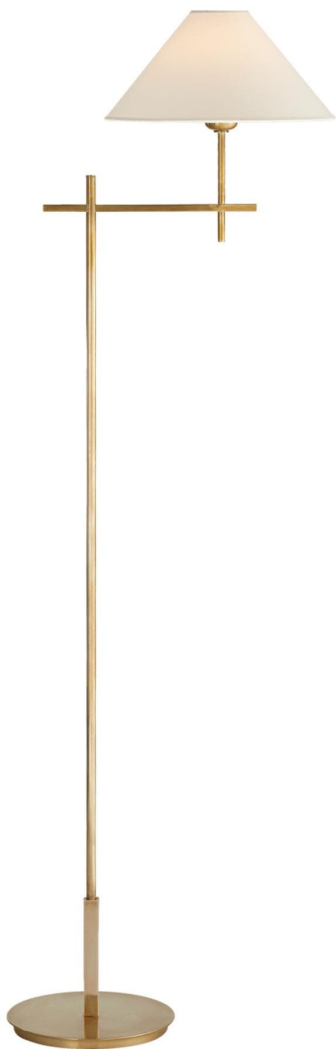

Спецификация

Артикул: SP1023HAB-NP

Декоративный торшер

Hackney Bridge Arm

дизайнер: J. Randall Powers

Высота: 132.1cm см

Ширина: 29.8cm см

Глубина: 43.2cm см

Основание: 21.6 см круглое

Абажур: 7.6 x 29.8 x 17.8 см

Цоколь: E27 Keyless w/ Line Switch

Мощность: 40 В

Вес: 5.9 кг

Отделка: Античная латунь, ручная обработка

Материал абажура: Натуральная бумага

VISUAL COMFORT & Co.