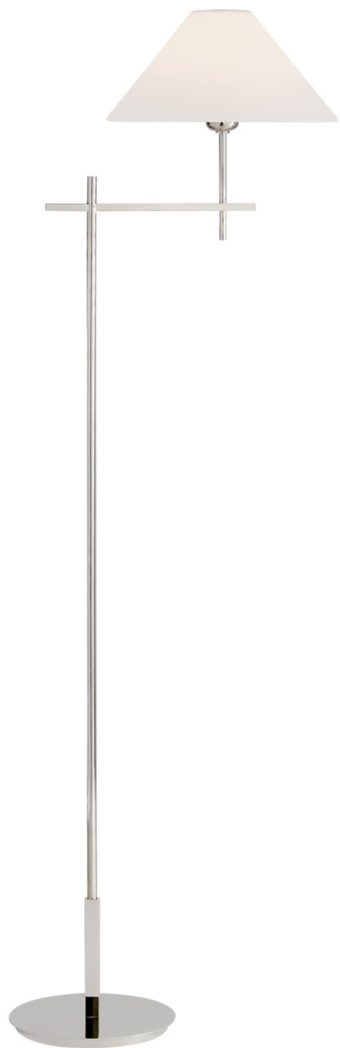

## Спецификация

Артикул: SP1023PN-L

VISUAL COMFORT & Co.

ГАЛЕРЕЯ СВЕТА SPB LIGHTING

Декоративный торшер

## Hackney Bridge Arm

дизайнер: J. Randall Powers

Высота: 132.1cm см

Ширина: 29.8cm см

Глубина: 43.2cm см

Основание: 21.6 см круглое

Абажур: 7.6 x 29.8 x 17.8 см

Цоколь: E27 Keyless w/ Line Switch

Мощность: 40 В

Вес: 5.9 кг

Отделка: Полированный никель

Материал абажура: Лен

Санкт-Петербург, ДЦ «Design District DAA»,  
Красногвардейская площадь 3Е, 1 этаж,  
главный вход, ежедневно 11:00 – 20:00  
sales@spblighting.ru +7 812 4678 588