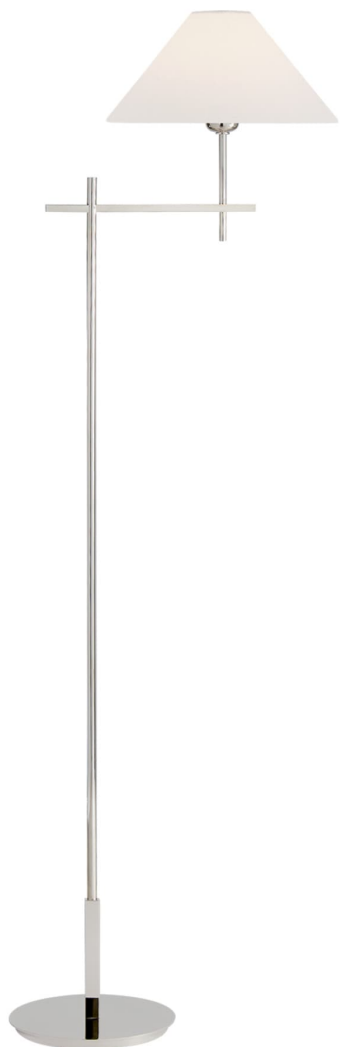

## Спецификация

Артикул: SP1023PN-L

Декоративный торшер

## Hackney Bridge Arm

дизайнер: J. Randall Powers

Высота: 132.1cm см

Ширина: 29.8cm см

Глубина: 43.2cm см

Основание: 21.6 см круглое

Абажур: 7.6 x 29.8 x 17.8 см

Цоколь: E27 Keyless w/ Line Switch

Мощность: 40 В

Вес: 5.9 кг

Отделка: Полированный никель

Материал абажура: Лен

VISUAL COMFORT & Co.

spb LIGHTING

Санкт-Петербург, Академика Павлова д. 6 к. 1,

ежедневно 10:00 – 20:00