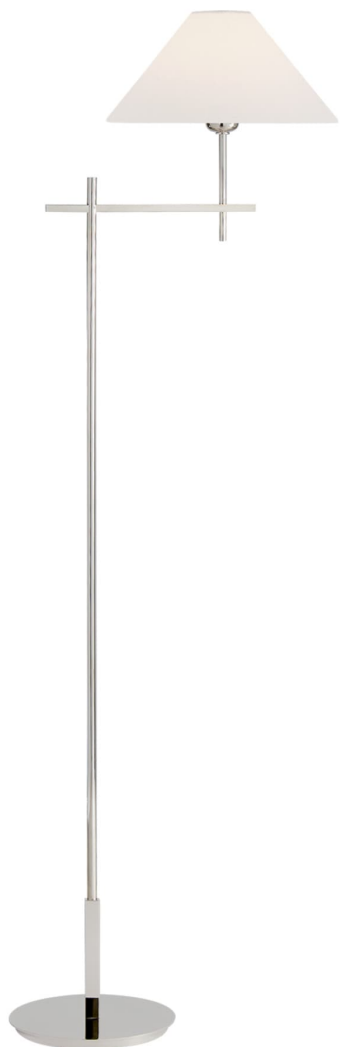

Спецификация

Артикул: SP1023PN-L

Декоративный торшер

Hackney Bridge Arm

дизайнер: J. Randall Powers

Высота: 132.1cm см

Ширина: 29.8cm см

Глубина: 43.2cm см

Основание: 21.6 см круглое

Абажур: 7.6 x 29.8 x 17.8 см

Цоколь: E27 Keyless w/ Line Switch

Мощность: 40 В

Вес: 5.9 кг

Отделка: Полированный никель

Материал абажура: Лен

VISUAL COMFORT & Co.