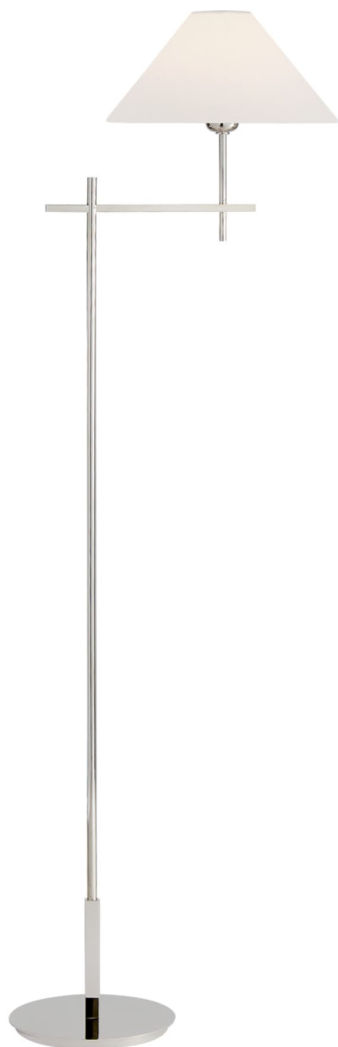

Спецификация

Артикул: SP1023PN-L

Декоративный торшер

Hackney Bridge Arm

дизайнер: J. Randall Powers

Высота: 132.1cm см

Ширина: 29.8cm см

Глубина: 43.2cm см

Основание: 21.6 см круглое

Абажур: 7.6 x 29.8 x 17.8 см

Цоколь: E27 Keyless w/ Line Switch

Мощность: 40 В

Вес: 5.9 кг

Отделка: Полированный никель

Материал абажура: Лен

VISUAL COMFORT & Co.