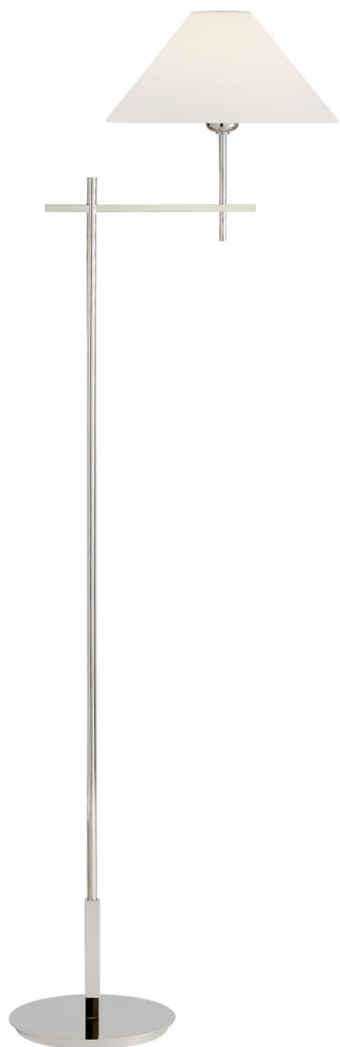

Спецификация

Артикул: SP1023PN-L-CL

Декоративный торшер

Hackney Bridge Arm

дизайнер: J. Randall Powers

Высота: 132.1cm см

Ширина: 29.8cm см

Глубина: 43.2cm см

Основание: 21.6 см круглое

Абажур: 7.6 x 29.8 x 17.8 см

Цоколь: E27 Keyless w/ Line Switch

Мощность: 40 В

Вес: 5.9 кг

Отделка: Polished Nickel Cordless

Материал абажура: 7.62 см x 29.845 см x 17.78 см Linen