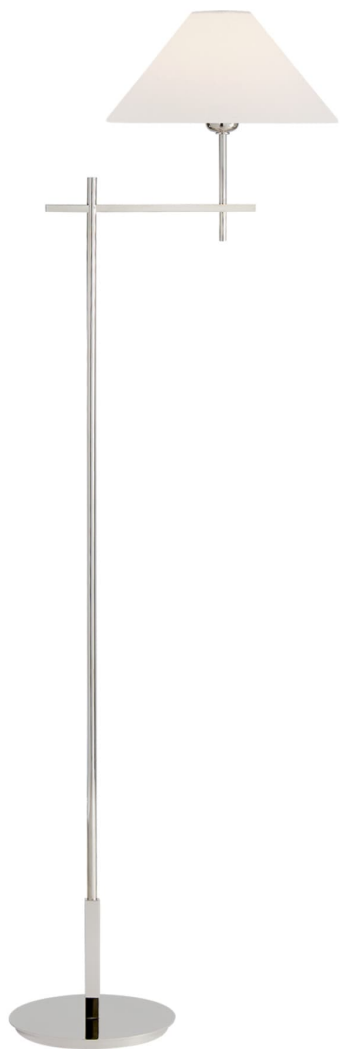

Спецификация

Артикул: SP1023PN-L-CL

Декоративный торшер

Hackney Bridge Arm

дизайнер: J. Randall Powers

Высота: 132.1cm см

Ширина: 29.8cm см

Глубина: 43.2cm см

Основание: 21.6 см круглое

Абажур: 7.6 x 29.8 x 17.8 см

Цоколь: E27 Keyless w/ Line Switch

Мощность: 40 В

Вес: 5.9 кг

Отделка: Polished Nickel Cordless

Материал абажура: 7.62 см x 29.845 см x 17.78 см Linen