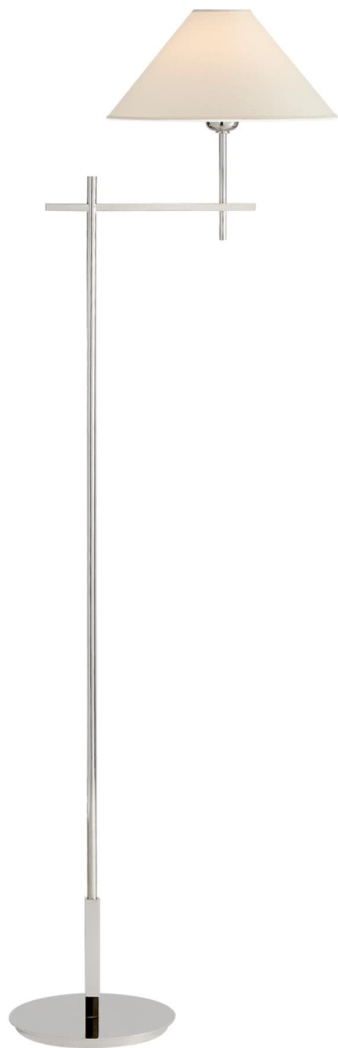

Спецификация

Артикул: SP1023PN-NP

Декоративный торшер

Hackney Bridge Arm

дизайнер: J. Randall Powers

Высота: 132.1cm см

Ширина: 29.8cm см

Глубина: 43.2cm см

Основание: 21.6 см круглое

Абажур: 7.6 x 29.8 x 17.8 см

Цоколь: E27 Keyless w/ Line Switch

Мощность: 40 В

Вес: 5.9 кг

Отделка: Полированный никель

Материал абажура: Натуральная бумага

VISUAL COMFORT & Co.