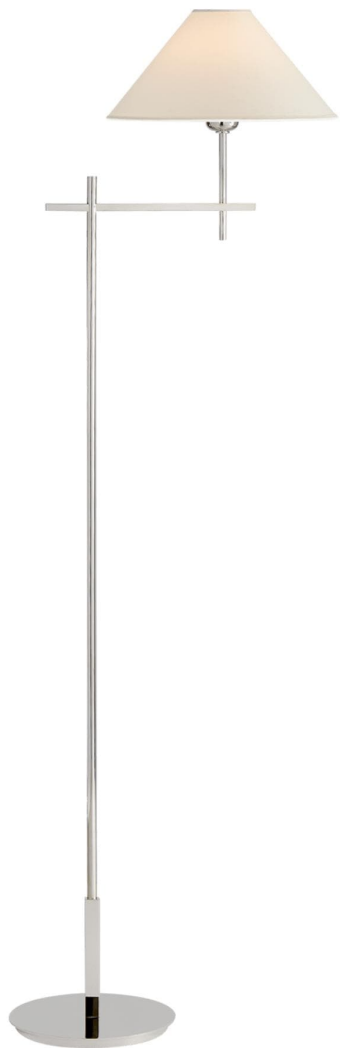

Спецификация

Артикул: SP1023PN-NP

Декоративный торшер

Hackney Bridge Arm

дизайнер: J. Randall Powers

Высота: 132.1cm см

Ширина: 29.8cm см

Глубина: 43.2cm см

Основание: 21.6 см круглое

Абажур: 7.6 x 29.8 x 17.8 см

Цоколь: E27 Keyless w/ Line Switch

Мощность: 40 В

Вес: 5.9 кг

Отделка: Полированный никель

Материал абажура: Натуральная бумага

VISUAL COMFORT & Co.