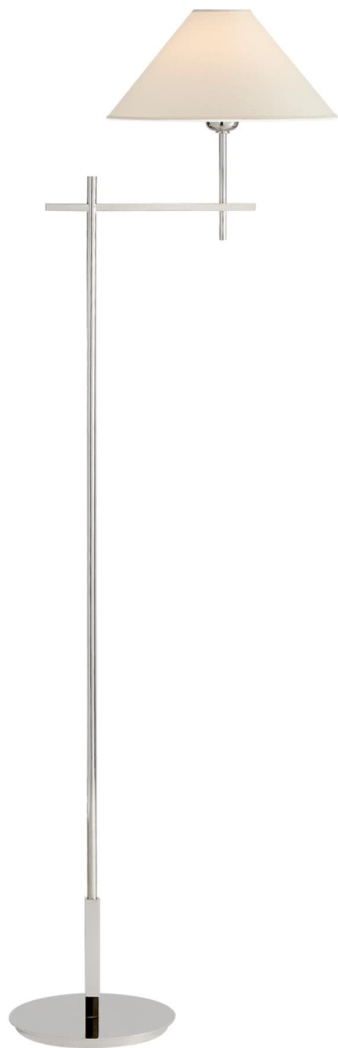

## Спецификация

Артикул: SP1023PN-NP

Декоративный торшер

## Hackney Bridge Arm

дизайнер: J. Randall Powers

Высота: 132.1cm см

Ширина: 29.8cm см

Глубина: 43.2cm см

Основание: 21.6 см круглое

Абажур: 7.6 x 29.8 x 17.8 см

Цоколь: E27 Keyless w/ Line Switch

Мощность: 40 В

Вес: 5.9 кг

Отделка: Полированный никель

Материал абажура: Натуральная бумага

VISUAL COMFORT & Co.

spb LIGHTING

Санкт-Петербург, Академика Павлова д. 6 к. 1,

ежедневно 10:00 – 20:00