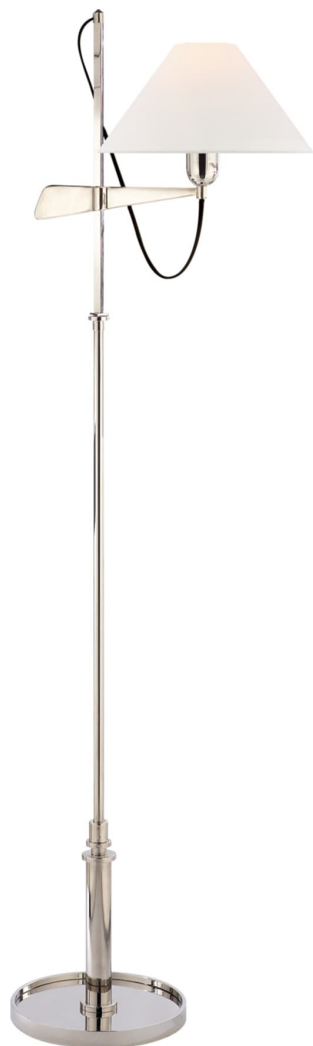

Спецификация    Артикул: SP1505PN-L

Напольный рабочий светильник

## Hargett Bridge Arm

дизайнер: J. Randall Powers

Высота: 127 см - 143.51 см см

Глубина: 40 см

Основание: 25.4 см Round

Абажур: 6.35 см x 29.85 см x 19.05 см

Цоколь: E26 Dimmer

Мощность: 60 А

Отделка: Полированный никель

Материал абажура: 6.35 см x 30.48 см x 19.05 см Linen

VISUAL COMFORT & Co.

spb LIGHTING

Санкт-Петербург, Академика Павлова д. 6 к. 1,

ежедневно 10:00 - 20:00

sales@spblighting.ru