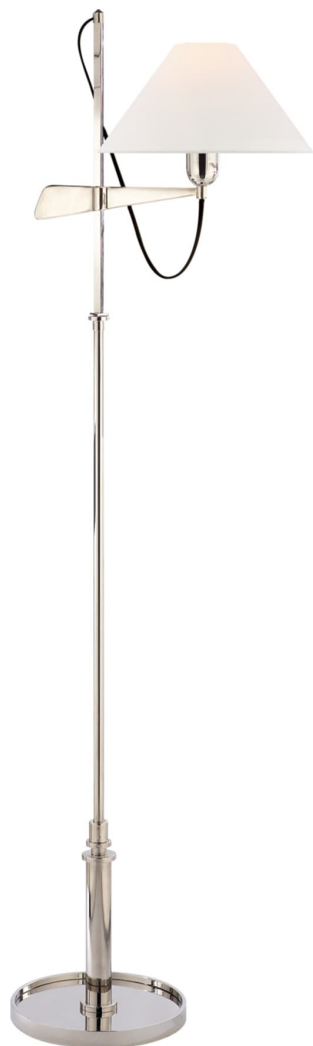

Спецификация Артикул: SP1505PN-L

Напольный рабочий светильник

Hargett Bridge Arm

дизайнер: J. Randall Powers

Высота: 127 см - 143.51 см см

Глубина: 40 см

Основание: 25.4 см Round

Абажур: 6.35 см x 29.85 см x 19.05 см

Цоколь: E26 Dimmer

Мощность: 60 А

Отделка: Полированный никель

Материал абажура: 6.35 см x 30.48 см x 19.05 см Linen

VISUAL COMFORT & Co.

spb LIGHTING

Санкт-Петербург, Академика Павлова д. 6 к. 1,

ежедневно 10:00 - 20:00