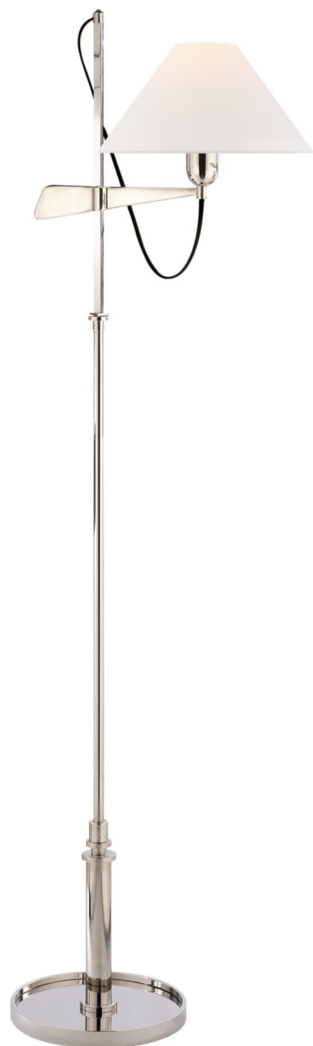

Спецификация    Артикул: SP1505PN-L

Напольный рабочий светильник

## Hargett Bridge Arm

дизайнер: J. Randall Powers

Высота: 127 см - 143.51 см см

Глубина: 40 см

Основание: 25.4 см Round

Абажур: 6.35 см x 29.85 см x 19.05 см

Цоколь: E26 Dimmer

Мощность: 60 А

Отделка: Полированный никель

Материал абажура: 6.35 см x 30.48 см x 19.05 см Linen

VISUAL COMFORT & Co.

spb LIGHTING

Санкт-Петербург, Академика Павлова д. 6 к. 1,

ежедневно 10:00 – 20:00

[sales@spblighting.ru](mailto:sales@spblighting.ru)