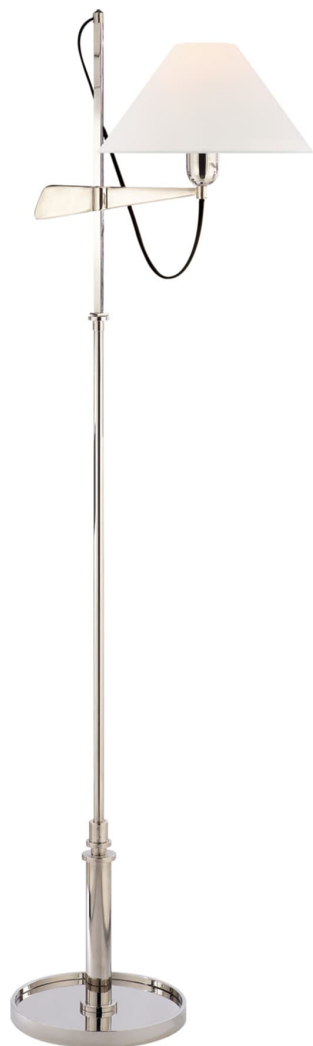

Спецификация Артикул: SP1505PN-L

Напольный рабочий светильник

Hargett Bridge Arm

дизайнер: J. Randall Powers

Высота: 127 см - 143.51 см см

Глубина: 40 см

Основание: 25.4 см Round

Абажур: 6.35 см x 29.85 см x 19.05 см

Цоколь: E26 Dimmer

Мощность: 60 А

Отделка: Полированный никель

Материал абажура: 6.35 см x 30.48 см x 19.05 см Linen

VISUAL COMFORT & Co.

spb LIGHTING

Санкт-Петербург, Академика Павлова д. 6 к. 1,

ежедневно 10:00 – 20:00