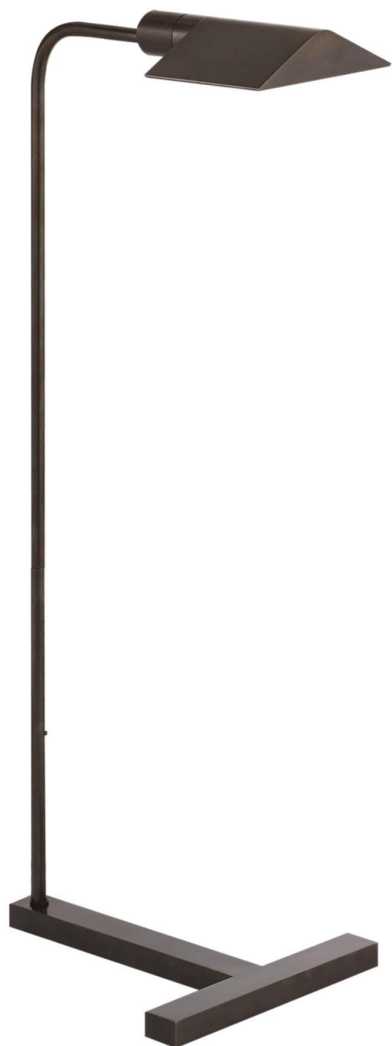

Спецификация Артикул: SP1508BZ

Напольный рабочий светильник

William Pharmacy

дизайнер: J. Randall Powers

Высота: 92.08 см - 104.78 см см

Ширина: 27.9 см

Глубина: 38.1 см

Основание: 27.94 см x 34.29 см

Цоколь: E26 Dimmer

Мощность: 40 Т

Отделка: Бронза

VISUAL COMFORT & Co.

spb LIGHTING

Санкт-Петербург, Академика Павлова д. 6 к. 1,

ежедневно 10:00 – 20:00

sales@spblighting.ru