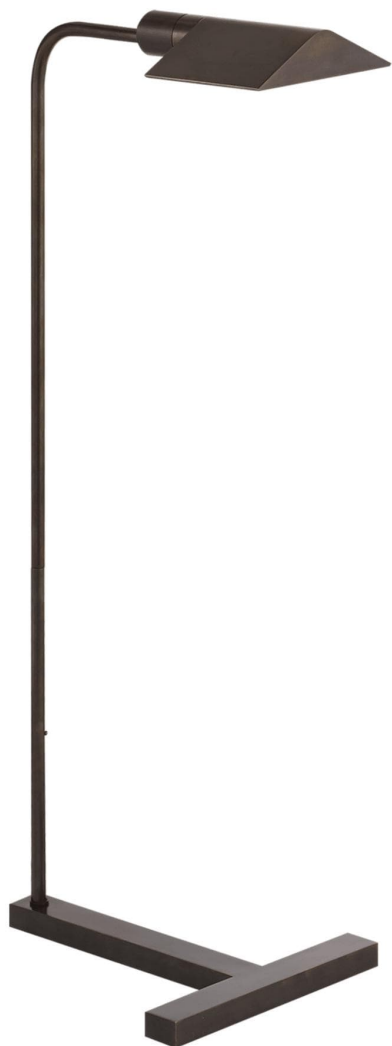

Спецификация    Артикул: SP1508BZ

Напольный рабочий светильник

## William Pharmacy

дизайнер: J. Randall Powers

Высота: 92.08 см - 104.78 см см

Ширина: 27.9 см

Глубина: 38.1 см

Основание: 27.94 см x 34.29 см

Цоколь: E26 Dimmer

Мощность: 40 Т