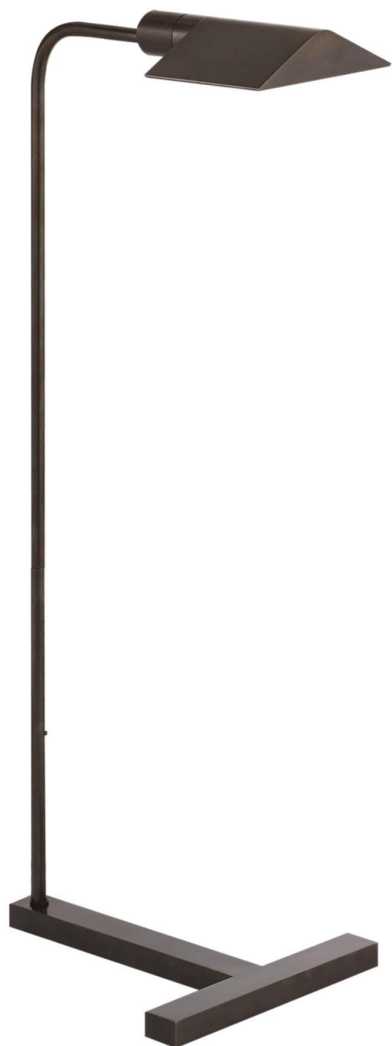

Спецификация Артикул: SP1508BZ

Напольный рабочий светильник

William Pharmacy

дизайнер: J. Randall Powers

Высота: 92.08 см - 104.78 см см

Ширина: 27.9 см

Глубина: 38.1 см

Основание: 27.94 см x 34.29 см

Цоколь: E26 Dimmer

Мощность: 40 Т

Отделка: Бронза

VISUAL COMFORT & Co.

spb LIGHTING

Санкт-Петербург, Академика Павлова д. 6 к. 1,

ежедневно 10:00 - 20:00

sales@spblighting.ru