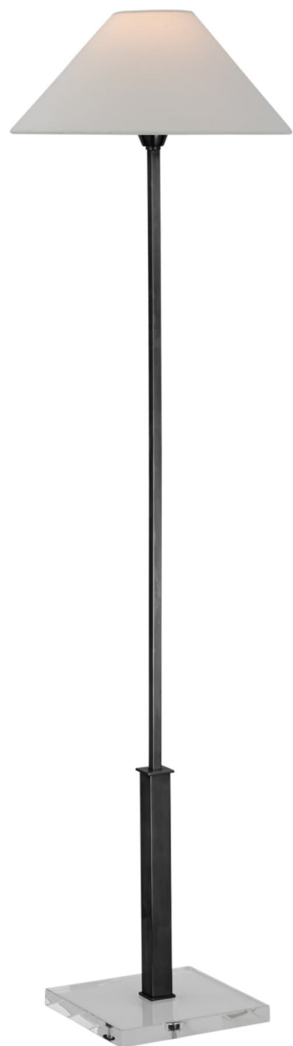

## Спецификация

Артикул: SP1510BZ/CG-L

Декоративный торшер

## Asher

дизайнер: J. Randall Powers

Высота: 119.4см - 139.7см см

Ширина: 35.6см см

Основание: 21.6 см квадратное

Абажур: 10.2 x 35.6 x 19.8 см

Цоколь: E14 Candelabra w/ Line Switch

Мощность: 6.5 LED B

IP Рейтинг: IP20 Class II

Вес: 10.9 кг

Отделка: Бронза и Хрусталь

Материал абажура: Лен

VISUAL COMFORT & Co.

spb LIGHTING

Санкт-Петербург, Академика Павлова д. 6 к. 1,

ежедневно 10:00 - 20:00