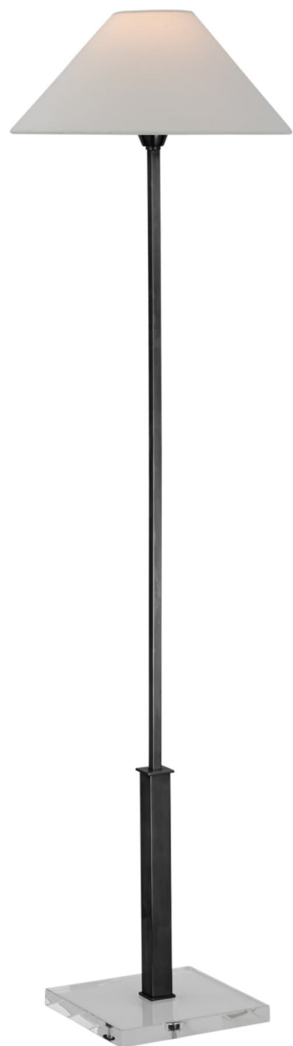

## Спецификация

Артикул: SP1510BZ/CG-L

Декоративный торшер

### Asher

дизайнер: J. Randall Powers

Высота: 119.4cm - 139.7cm см

Ширина: 35.6cm см

Основание: 21.6 см квадратное

Абажур: 10.2 x 35.6 x 19.8 см

Цоколь: E14 Candelabra w/ Line Switch

Мощность: 6.5 LED B

IP Рейтинг: IP20 Class II

Вес: 10.9 кг

Отделка: Бронза и Хрусталь

Материал абажура: Лен

VISUAL COMFORT & Co.

spb LIGHTING

Санкт-Петербург, Академика Павлова д. 6 к. 1,

ежедневно 10:00 - 20:00