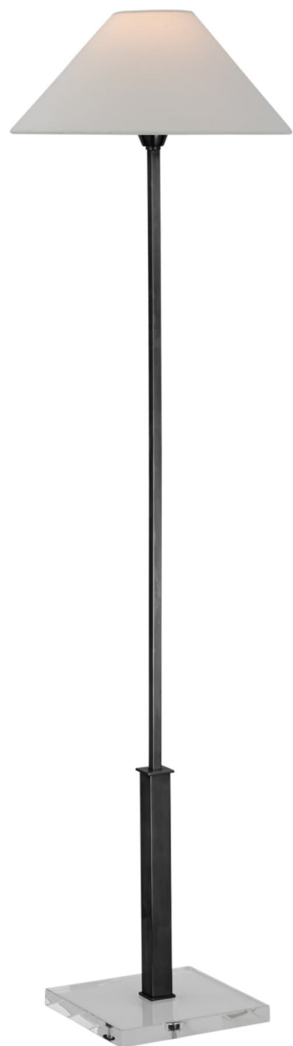

## Спецификация

Артикул: SP1510BZ/CG-L

Декоративный торшер

## Asher

дизайнер: J. Randall Powers

Высота: 119.4cm - 139.7cm см

Ширина: 35.6cm см

Основание: 21.6 см квадратное

Абажур: 10.2 x 35.6 x 19.8 см

Цоколь: E14 Candelabra w/ Line Switch

Мощность: 6.5 LED B

IP Рейтинг: IP20 Class II

Вес: 10.9 кг

Отделка: Бронза и Хрусталь

Материал абажура: Лен

VISUAL COMFORT & Co.

spb LIGHTING

Санкт-Петербург, Академика Павлова д. 6 к. 1,

ежедневно 10:00 - 20:00