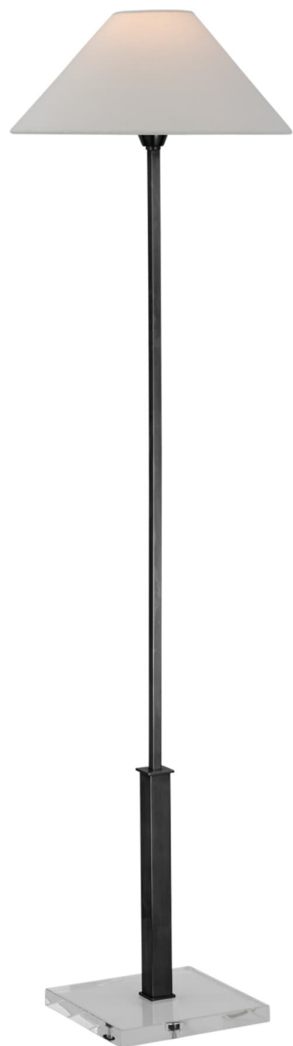

Спецификация

Артикул: SP1510BZ/CG-L

Декоративный торшер

Asher

дизайнер: J. Randall Powers

Высота: 119.4cm - 139.7cm см

Ширина: 35.6cm см

Основание: 21.6 см квадратное

Абажур: 10.2 x 35.6 x 19.8 см

Цоколь: E14 Candelabra w/ Line Switch

Мощность: 6.5 LED B

IP Рейтинг: IP20 Class II

Вес: 10.9 кг

Отделка: Бронза и Хрусталь

Материал абажура: Лен

VISUAL COMFORT & Co.