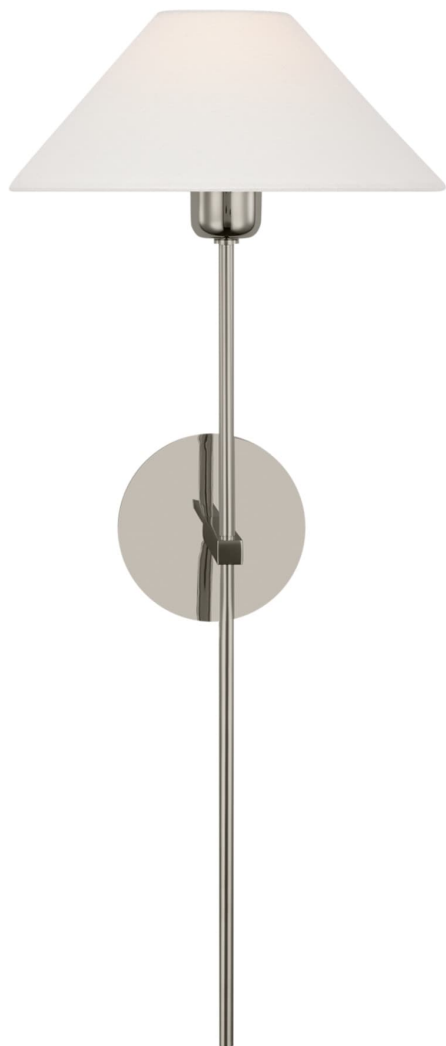

Спецификация Артикул: SP2024PN-L

Декоративное бра

Hackney 25" Tail Sconce

дизайнер: J. Randall Powers

Высота: 63.5 см

Ширина: 25.4 см

Глубина: 27.9 см

Задняя панель: 10.16 Round

Цоколь: E12 Candelabra

Мощность: 5 LED B11

Абажур: 7.62 x 25.40 см x 12.70 см

Вес: 1.81 кг

Отделка: Полированный никель

Материал абажура: 8.255 см x 27.305 см x
14.605 см Linen

VISUAL COMFORT & Co.

spb LIGHTING