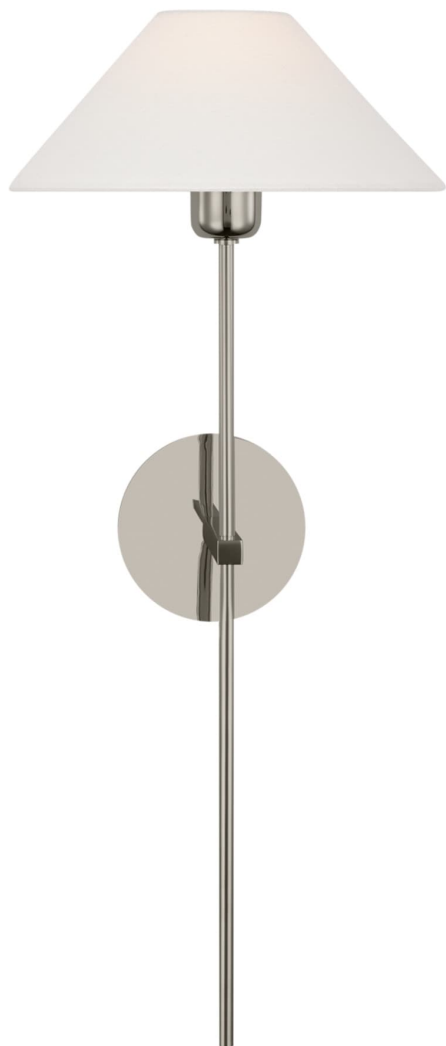

Спецификация    Артикул: SP2024PN-L

Декоративное бра

## Hackney 25" Tail Sconce

дизайнер: J. Randall Powers

Высота: 63.5 см

Ширина: 25.4 см

Глубина: 27.9 см

Задняя панель: 10.16 Round

Цоколь: E12 Candelabra

Мощность: 5 LED B11

Абажур: 7.62 x 25.40 см x 12.70 см

Вес: 1.81 кг

Отделка: Полированный никель

Материал абажура: 8.255 см x 27.305 см x

14.605 см Linen

VISUAL COMFORT & Co.

spb LIGHTING

Санкт-Петербург, Академика Павлова д. 6 к. 1,