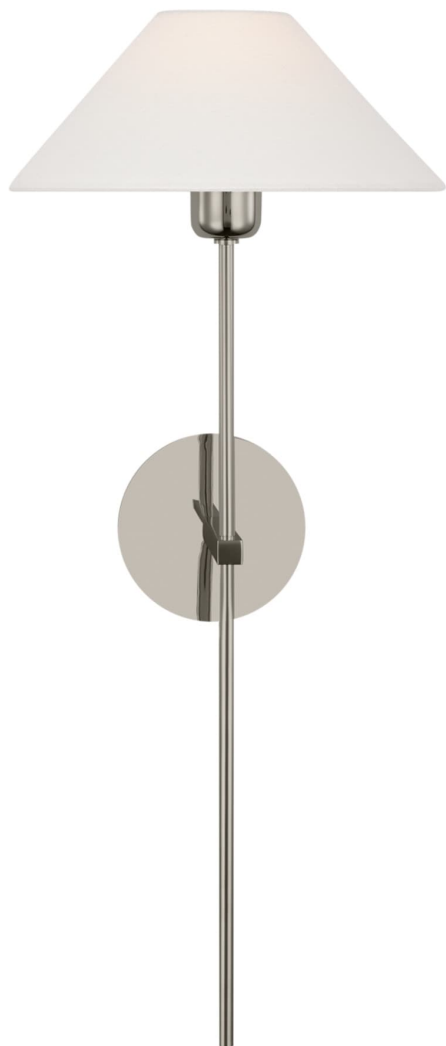

Спецификация    Артикул: SP2024PN-L

Декоративное бра

## Hackney 25" Tail Sconce

дизайнер: J. Randall Powers

Высота: 63.5 см

Ширина: 25.4 см

Глубина: 27.9 см

Задняя панель: 10.16 Round

Цоколь: E12 Candelabra

Мощность: 5 LED B11

Абажур: 7.62 x 25.40 см x 12.70 см

Вес: 1.81 кг

Отделка: Полированный никель

Материал абажура: 8.255 см x 27.305 см x  
14.605 см Linen

VISUAL COMFORT & Co.

spb LIGHTING

Санкт-Петербург, Академика Павлова д. 6 к. 1,