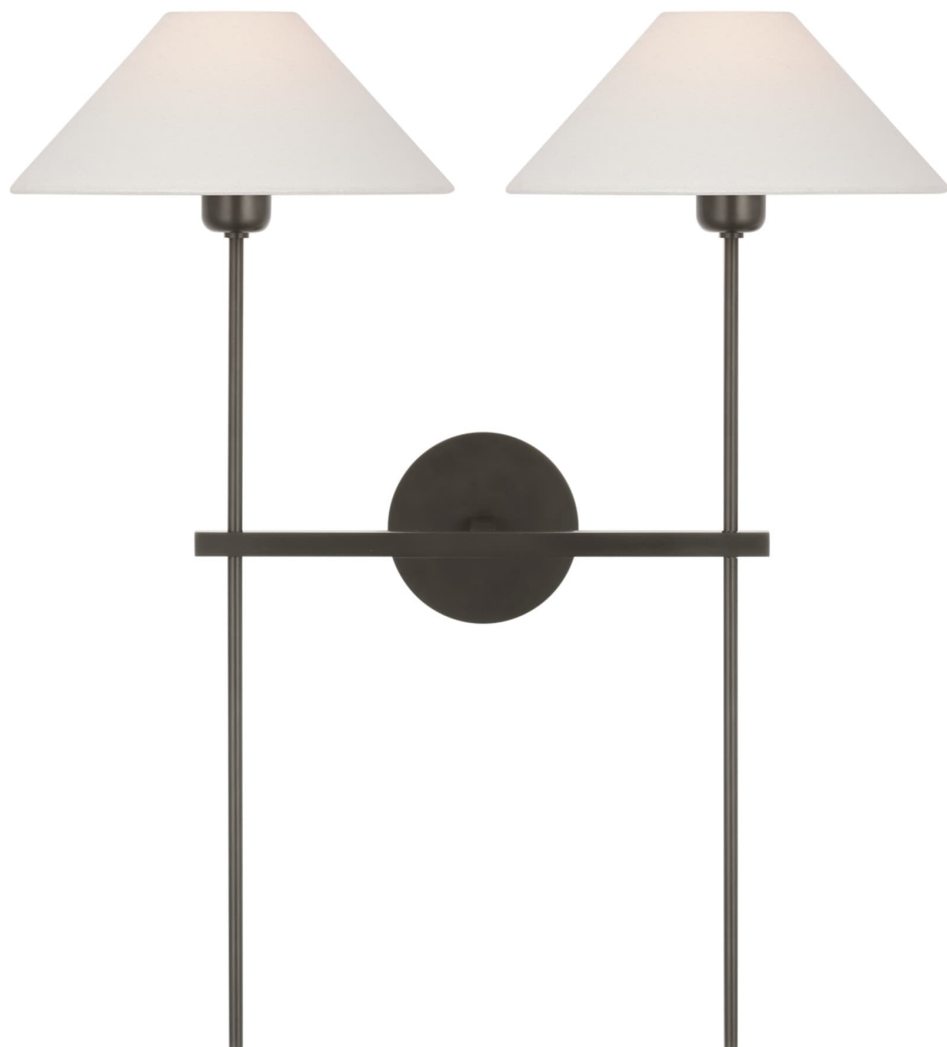

Спецификация Артикул: SP2026BZ-L

Декоративное бра

Hackney 25" Double Tail Sconce

дизайнер: J. Randall Powers

Высота: 63.5 см

Ширина: 58.4 см

Глубина: 27.9 см

Задняя панель: 10.16 Round

Цоколь: 2 - E12 Candelabra

Мощность: 2 - 5 LED B11

Абажур: 7.62 x 25.40 см x 12.70 см

Вес: 2.72 кг

Отделка: Бронза

Материал абажура: 8.255 см x 27.305 см x

14.605 см Linen

VISUAL COMFORT & Co.