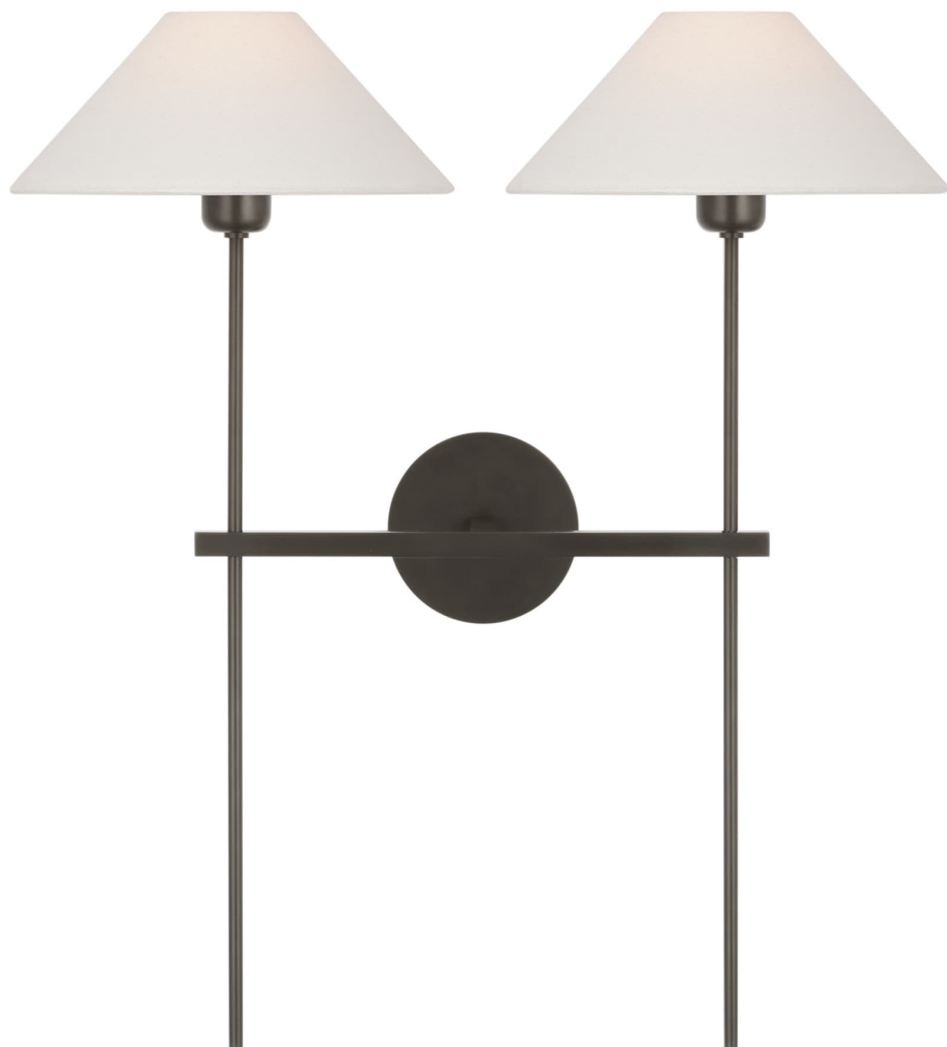

Спецификация Артикул: SP2026BZ-L

Декоративное бра

Hackney 25" Double Tail Sconce

дизайнер: J. Randall Powers

Высота: 63.5 см

Ширина: 58.4 см

Глубина: 27.9 см

Задняя панель: 10.16 Round

Цоколь: 2 - E12 Candelabra

Мощность: 2 - 5 LED B11

Абажур: 7.62 x 25.40 см x 12.70 см

Вес: 2.72 кг

Отделка: Бронза

Материал абажура: 8.255 см x 27.305 см x

14.605 см Linen

VISUAL COMFORT & CO.