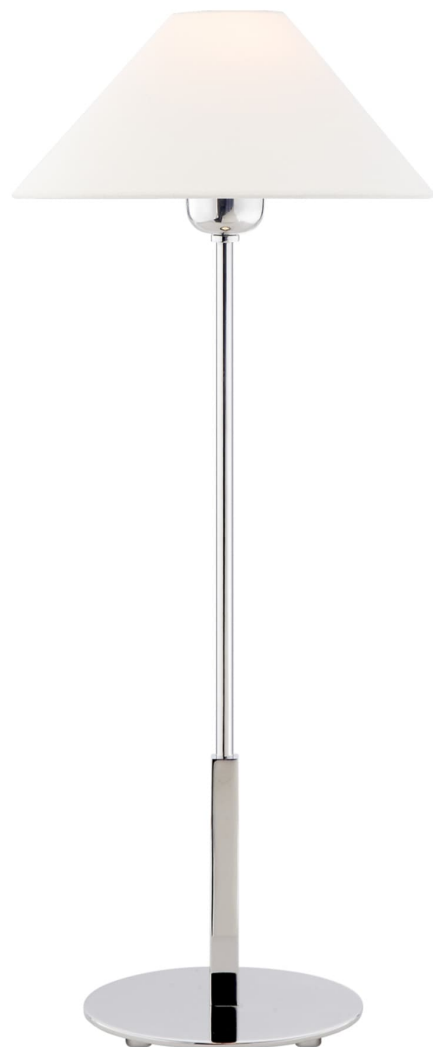

Спецификация    Артикул: SP3022PN-L

Декоративная настольная лампа

## Hackney

дизайнер: J. Randall Powers

Высота: 58.4 см

Ширина: 29.8 см

Основание: 15.2 см круглое

Абажур: 7.6 x 29.8 x 17.8 см круглый

Цоколь: E27 Keyless w/ Line Switch

Мощность: 60 В

IP Рейтинг: IP20 Class II

Вес: 2.3 кг

Отделка: Полированный никель

Материал абажура: Лен

VISUAL COMFORT & Co.

spb LIGHTING

Санкт-Петербург, Академика Павлова д. 6 к. 1,

ежедневно 10:00 – 20:00