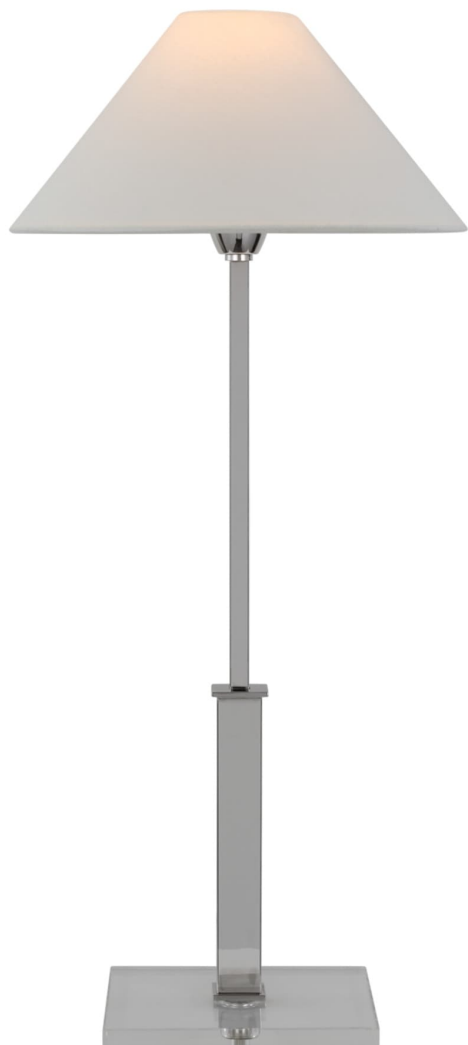

Спецификация    Артикул: SP3510PN/CG-L

Декоративная настольная лампа

## Asher

дизайнер: J. Randall Powers

Высота: 64.8 - 76.2 см

Ширина: 29.8 см

Основание: 17.8 см квадратное

Абажур: 7.6 x 30 x 17.8 см

Цоколь: E14 Candelabra w/ Line Switch

Мощность: 6.5 LED B

IP Рейтинг: IP20 Class II

Вес: 2.7 кг

Отделка: Полированный никель и хрусталь

Материал абажура: Лен

VISUAL COMFORT & Co.

spb LIGHTING

Санкт-Петербург, Академика Павлова д. 6 к. 1,

ежедневно 10:00 - 20:00