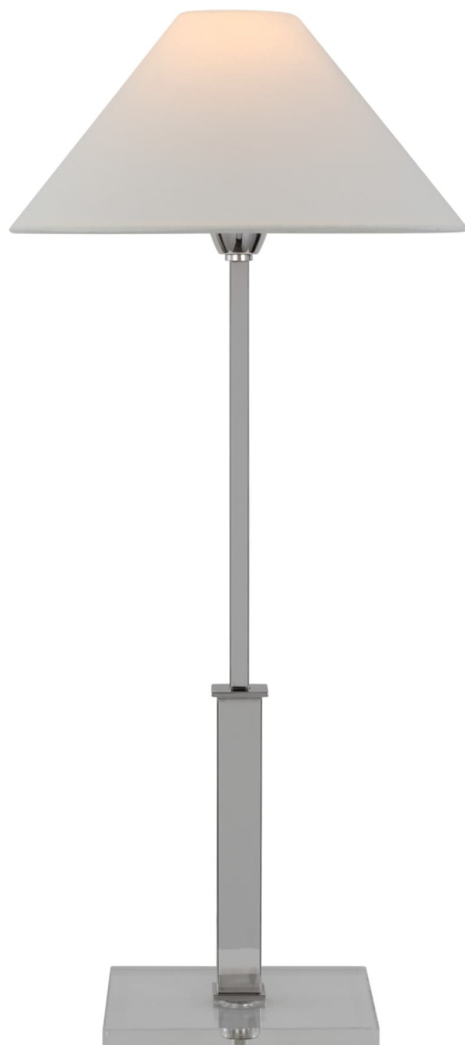

## Спецификация    Артикул: SP3510PN/CG-L

Декоративная настольная лампа

### Asher

дизайнер: J. Randall Powers

Высота: 64.8 - 76.2 см

Ширина: 29.8 см

Основание: 17.8 см квадратное

Абажур: 7.6 x 30 x 17.8 см

Цоколь: E14 Candelabra w/ Line Switch

Мощность: 6.5 LED B

IP Рейтинг: IP20 Class II

Вес: 2.7 кг

Отделка: Полированный никель и хрусталь

Материал абажура: Лен

VISUAL COMFORT & Co.

spb LIGHTING

Санкт-Петербург, Академика Павлова д. 6 к. 1,

ежедневно 10:00 - 20:00