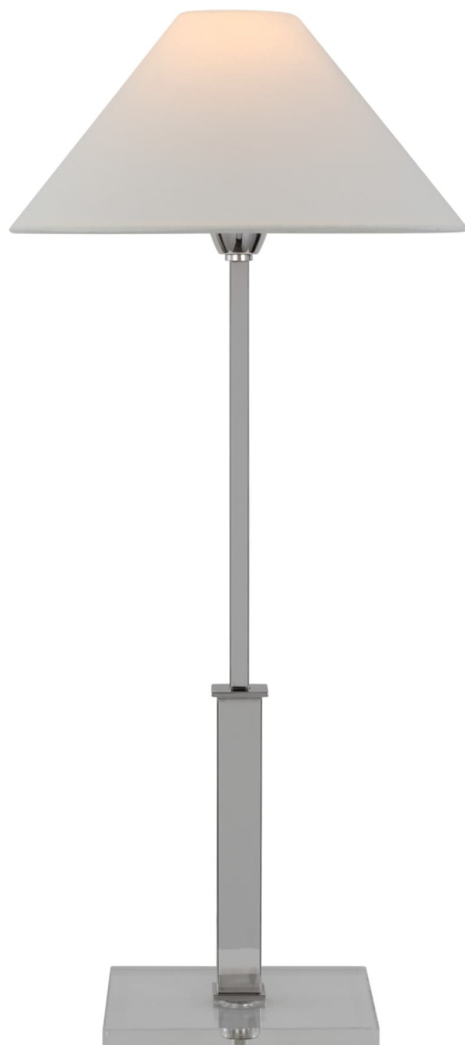

Спецификация Артикул: SP3510PN/CG-L

Декоративная настольная лампа

Asher

дизайнер: J. Randall Powers

Высота: 64.8 - 76.2 см

Ширина: 29.8 см

Основание: 17.8 см квадратное

Абажур: 7.6 x 30 x 17.8 см

Цоколь: E14 Candelabra w/ Line Switch

Мощность: 6.5 LED В

IP Рейтинг: IP20 Class II

Вес: 2.7 кг

Отделка: Полированный никель и хрусталь

Материал абажура: Лен

VISUAL COMFORT & Co.

spb LIGHTING