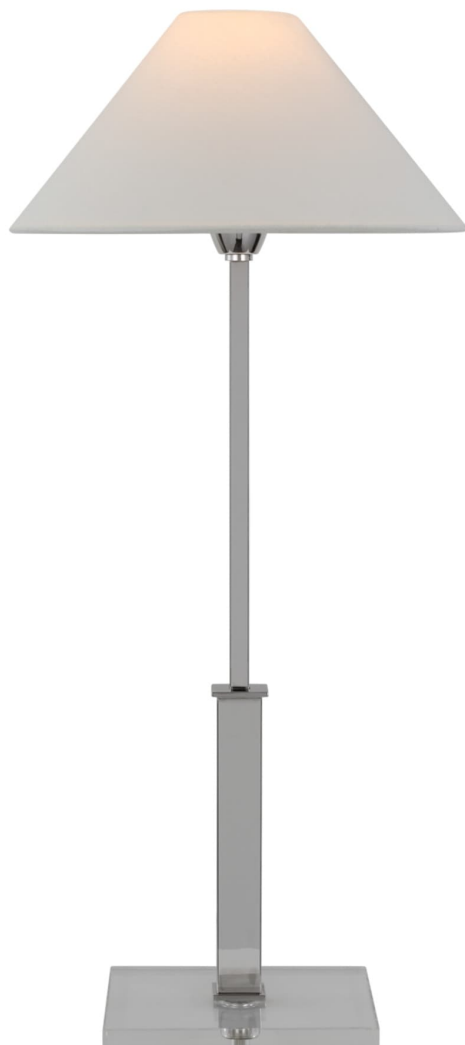

Спецификация Артикул: SP3510PN/CG-L

Декоративная настольная лампа

Asher

дизайнер: J. Randall Powers

Высота: 64.8 - 76.2 см

Ширина: 29.8 см

Основание: 17.8 см квадратное

Абажур: 7.6 x 30 x 17.8 см

Цоколь: E14 Candelabra w/ Line Switch

Мощность: 6.5 LED B

IP Рейтинг: IP20 Class II

Вес: 2.7 кг

Отделка: Полированный никель и хрусталь

Материал абажура: Лен

VISUAL COMFORT & Co.

spb LIGHTING