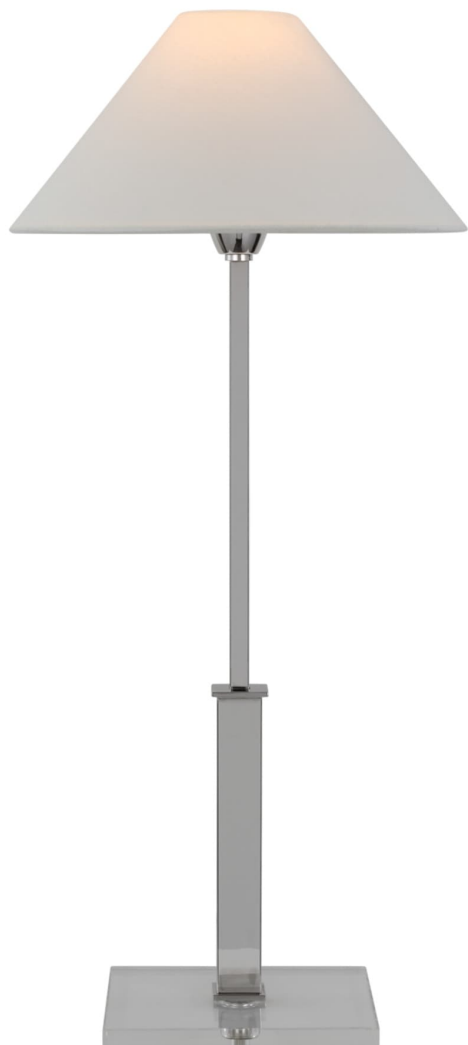

Спецификация Артикул: SP3510PN/CG-L

Декоративная настольная лампа

Asher

дизайнер: J. Randall Powers

Высота: 64.8 - 76.2 см

Ширина: 29.8 см

Основание: 17.8 см квадратное

Абажур: 7.6 x 30 x 17.8 см

Цоколь: E14 Candelabra w/ Line Switch

Мощность: 6.5 LED B

IP Рейтинг: IP20 Class II

Вес: 2.7 кг

Отделка: Полированный никель и хрусталь

Материал абажура: Лен

VISUAL COMFORT & Co.

spb LIGHTING