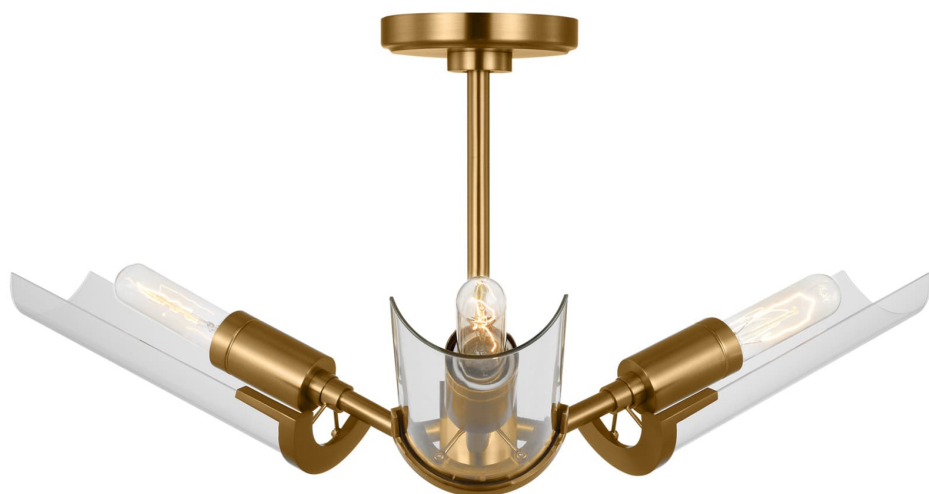

Спецификация Артикул: TF1023BBS

Потолочный светильник

Mezzo Extra Large Flush Mount

дизайнер: Thomas O'Brien

Ширина: 68.6 см

Высота: 30.5 см

Навес: D

Цоколь: 3 - E26 Medium - T10

Рейтинг: Damp Rated

Абажур: Прозрачное стекло

Отделка: Полированная латунь

VISUAL COMFORT & Co.

spb LIGHTING

Санкт-Петербург, Академика Павлова д. 6 к. 1,

ежедневно 10:00 – 20:00

sales@spblighting.ru