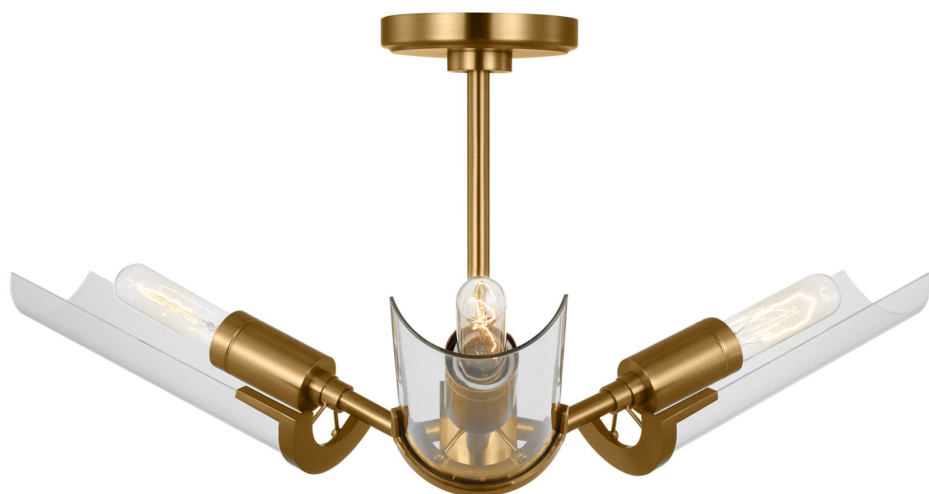

Спецификация    Артикул: TF1023BBS

Потолочный светильник  
**Mezzo Extra Large**

дизайнер: Thomas O'Brien

Ширина: 68.6 см

Высота: 30.5 см

Навес: D

Цоколь: 3 - E26 Medium - T10

Рейтинг: Damp Rated

Абажур: Прозрачное стекло

Отделка: Полированная латунь

**VISUAL COMFORT & Co.**

ГАЛЕРЕЯ СВЕТА SPB LIGHTING

Санкт-Петербург, Академика Павлова д. 6 к. 1

ежедневно 10:00 - 20:00

sales@spblighting.ru    +7 812 4678 588