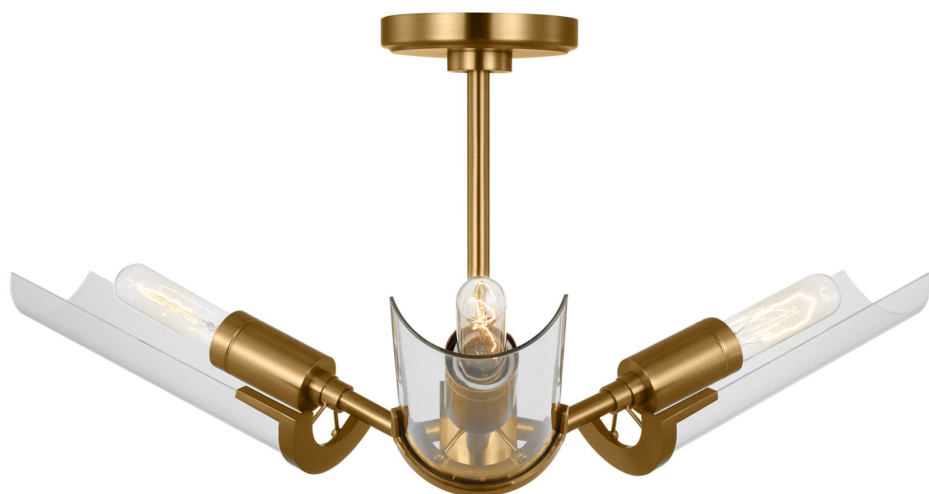

Спецификация    Артикул: TF1023BBS

Потолочный светильник

## Mezzo Extra Large Flush Mount

дизайнер: Thomas O'Brien

Ширина: 68.6 см

Высота: 30.5 см

Навес: D

Цоколь: 3 - E26 Medium - T10

Рейтинг: Damp Rated

Абажур: Прозрачное стекло