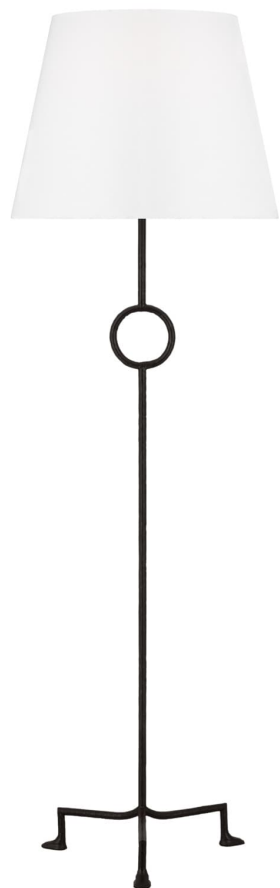

Спецификация    Артикул: TFT1031A11

Декоративный торшер

## Montour Large Floor Lamp

дизайнер: Thom Filicia

Ширина: 50.8 см

Высота: 162.6 см

Цоколь: 1 - Medium - A19

Рейтинг: Dry Rated

Абажур: Ткань белый лен

Отделка: Состаренное железо