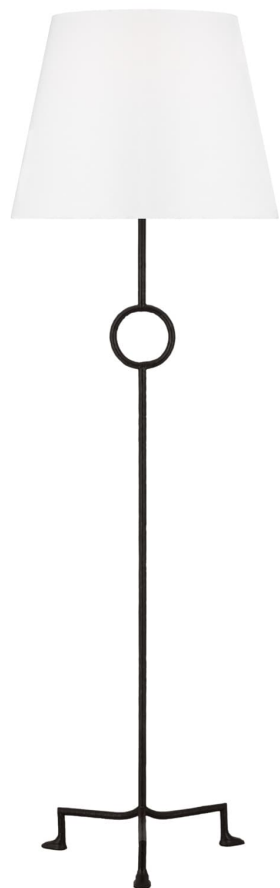

Спецификация Артикул: TFT1031A11

Декоративный торшер

Montour Large Floor Lamp

дизайнер: Thom Filicia

Ширина: 50.8 см

Высота: 162.6 см

Цоколь: 1 - Medium - A19

Рейтинг: Dry Rated

Абажур: Ткань белый лен

Отделка: Состаренное железо

VISUAL COMFORT & Co.

spb LIGHTING

Санкт-Петербург, Академика Павлова д. 6 к. 1,

ежедневно 10:00 – 20:00

sales@spblighting.ru

+7 812 4678 588