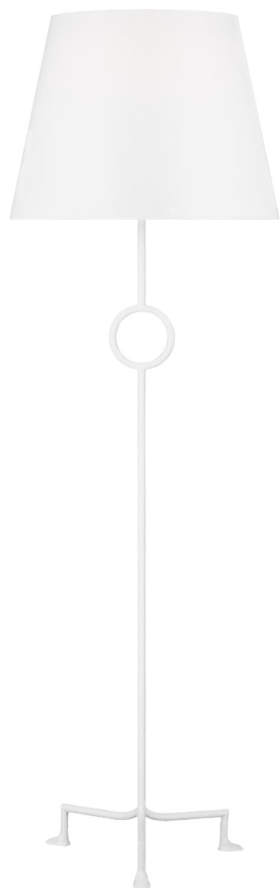

Спецификация Артикул: TFT1031MWT1

Декоративный торшер

Montour Large Floor Lamp

дизайнер: Thom Filicia

Ширина: 50.8 см

Высота: 162.6 см

Цоколь: 1 - Medium - A19

Рейтинг: Dry Rated

Абажур: Ткань белый лен

Отделка: Матовый белый

VISUAL COMFORT & Co.

spb LIGHTING

Санкт-Петербург, Академика Павлова д. 6 к. 1,

ежедневно 10:00 – 20:00

sales@spblighting.ru

+7 812 4678 588