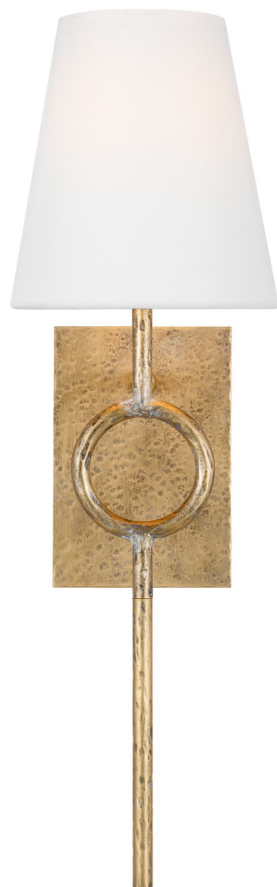

Спецификация    Артикул: TFW1021CGD

Декоративное бра  
**Montour Large**

дизайнер: Thom Filicia

Ширина: 15.2 см

Высота: 53.3 см

Задняя панель: DP

Цоколь: 1 - Candelabra - Torpedo

Рейтинг: Damp Rated

Абажур: Ткань белый лен

Отделка: Coastal Gild

**VISUAL COMFORT & Co.**

ГАЛЕРЕЯ СВЕТА SPB LIGHTING

Санкт-Петербург, Академика Павлова д. 6 к. 1

ежедневно 10:00 - 20:00

sales@spblighting.ru    +7 812 4678 588