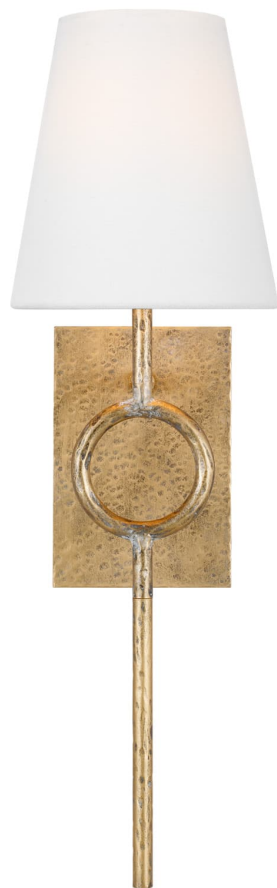

Спецификация    Артикул: TFW1021CGD

Декоративное бра  
**Montour Large Sconce**

дизайнер: Thom Filicia

Ширина: 15.2 см

Высота: 53.3 см

Задняя панель: DP

Цоколь: 1 - Candelabra - Torpedo

Рейтинг: Damp Rated

Абажур: Ткань белый лен

Отделка: Coastal Gild

VISUAL COMFORT & Co.

spb LIGHTING

Санкт-Петербург, Академика Павлова д. 6 к. 1,  
ежедневно 10:00 – 20:00  
sales@spblighting.ru    +7 812 4678 588