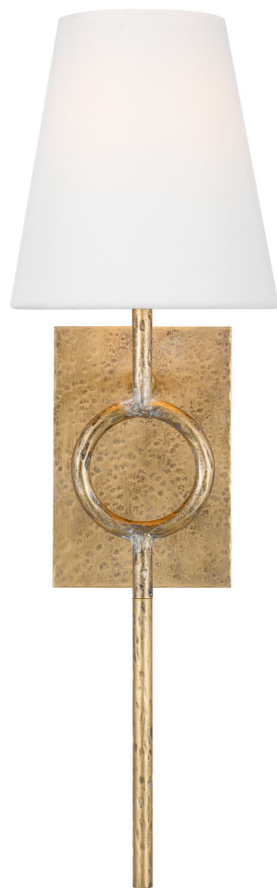

Спецификация Артикул: TFW1021CGD

Декоративное бра
Montour Large Sconce

дизайнер: Thom Filicia

Ширина: 15.2 см

Высота: 53.3 см

Задняя панель: DP

Цоколь: 1 - Candelabra - Torpedo

Рейтинг: Damp Rated

Абажур: Ткань белый лен

Отделка: Coastal Gild

VISUAL COMFORT & Co.

spb LIGHTING

Санкт-Петербург, Академика Павлова д. 6 к. 1,
ежедневно 10:00 – 20:00
sales@spblighting.ru +7 812 4678 588