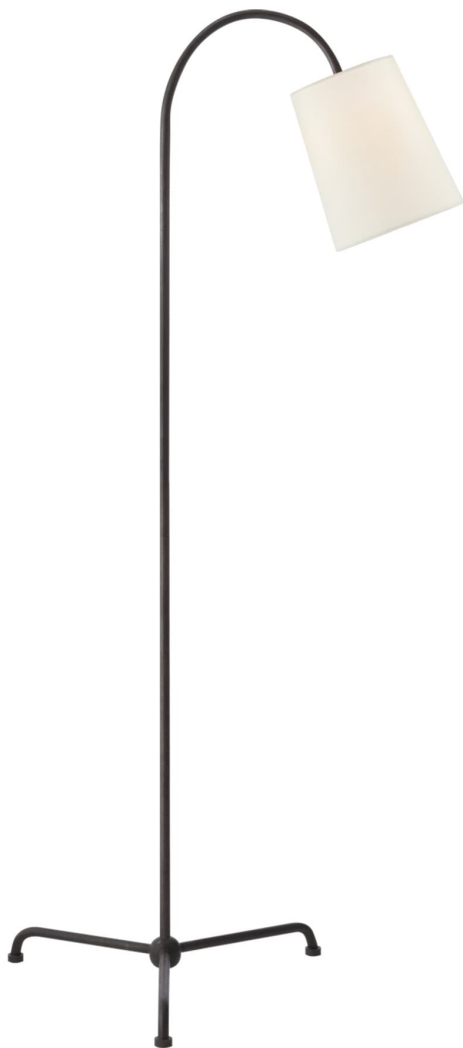

Спецификация    Артикул: TOB1021AI-L

Декоративный торшер

## Mia

дизайнер: Thomas O'Brien

Высота: 142.2cm см

Глубина: 69.8cm см

Основание: 46.4 см

Абажур: 15.2 x 20.3 x 22.9 см

Цоколь: E27 Keyless w/ Line Switch

Мощность: 60 А

IP Рейтинг: IP20 Class II

Вес: 3.2 кг

Отделка: Состаренное железо

Материал абажура: Лен

VISUAL COMFORT & Co.

spb LIGHTING

Санкт-Петербург, Академика Павлова д. 6 к. 1,

ежедневно 10:00 – 20:00