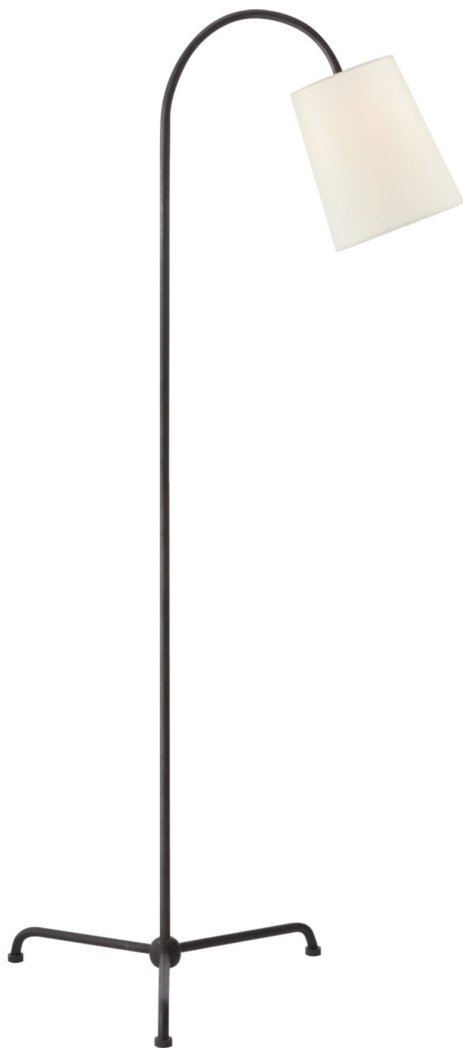

## Спецификация

Артикул: TOB1021AI-L

Декоративный торшер

## Mia

дизайнер: Thomas O'Brien

Высота: 142.2cm см

Глубина: 69.8cm см

Основание: 46.4 см

Абажур: 15.2 x 20.3 x 22.9 см

Цоколь: E27 Keyless w/ Line Switch

Мощность: 60 А

IP Рейтинг: IP20 Class II

Вес: 3.2 кг

Отделка: Состаренное железо

Материал абажура: Лен

VISUAL COMFORT & Co.

spb LIGHTING

Санкт-Петербург, Академика Павлова д. 6 к. 1,

ежедневно 10:00 - 20:00