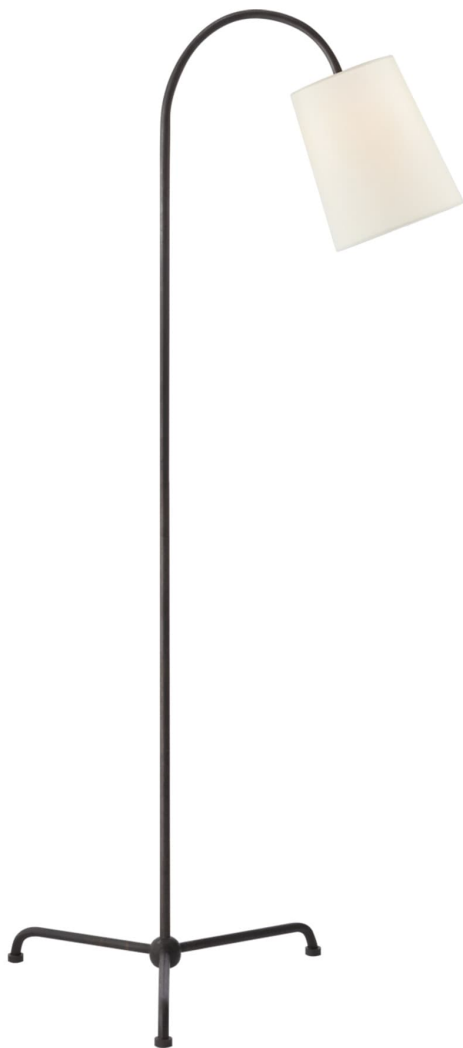

Спецификация Артикул: TOB1021AI-L

Декоративный торшер

Mia

дизайнер: Thomas O'Brien

Высота: 142.2cm см

Глубина: 69.8cm см

Основание: 46.4 см

Абажур: 15.2 x 20.3 x 22.9 см

Цоколь: E27 Keyless w/ Line Switch

Мощность: 60 А

IP Рейтинг: IP20 Class II

Вес: 3.2 кг

Отделка: Состаренное железо

Материал абажура: Лен

VISUAL COMFORT & Co.

spb LIGHTING