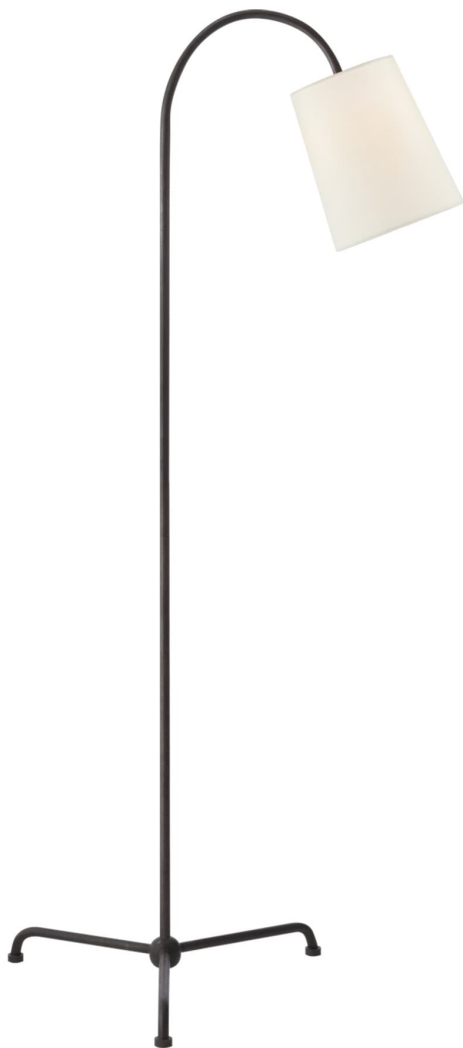

Спецификация Артикул: TOB1021AI-L

Декоративный торшер

Mia

дизайнер: Thomas O'Brien

Высота: 142.2см см

Глубина: 69.8см см

Основание: 46.4 см

Абажур: 15.2 x 20.3 x 22.9 см

Цоколь: E27 Keyless w/ Line Switch

Мощность: 60 А

IP Рейтинг: IP20 Class II

Вес: 3.2 кг

Отделка: Состаренное железо

Материал абажура: Лен

VISUAL COMFORT & Co.

spb LIGHTING