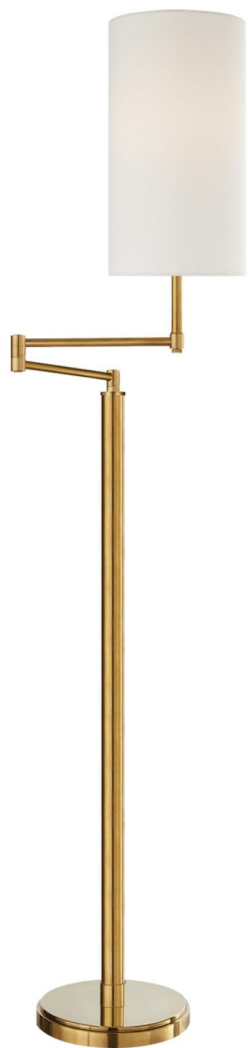

Спецификация    Артикул: TOB1116НАВ-L

Напольный рабочий светильник  
**Anton Large Swing Arm**

дизайнер: Thomas O'Brien

Высота: 179.1 см

Ширина: 43.2 см

Основание: 28.58 см Round

Абажур: 22.86 см x 22.86 см x 43.18 см

Цоколь: E26 On-Off

Мощность: 75 А

Отделка: Античная латунь, ручная обработка

Материал абажура: Лен

VISUAL COMFORT & Co.

spb LIGHTING

Санкт-Петербург, Академика Павлова д. 6 к. 1,  
ежедневно 10:00 – 20:00  
sales@spblighting.ru    +7 812 4678 588