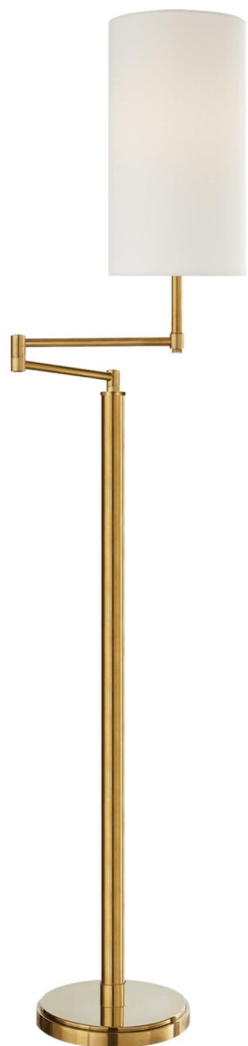

Спецификация Артикул: ТОВ1116НАВ-L

Напольный рабочий светильник
Anton Large Swing Arm

дизайнер: Thomas O'Brien

Высота: 179.1 см

Ширина: 43.2 см

Основание: 28.58 см Round

Абажур: 22.86 см x 22.86 см x 43.18 см

Цоколь: E26 On-Off

Мощность: 75 А

Отделка: Античная латунь, ручная обработка

Материал абажура: Лен

VISUAL COMFORT & Co.

spb LIGHTING

Санкт-Петербург, Академика Павлова д. 6 к. 1,
ежедневно 10:00 – 20:00
sales@spblighting.ru +7 812 4678 588