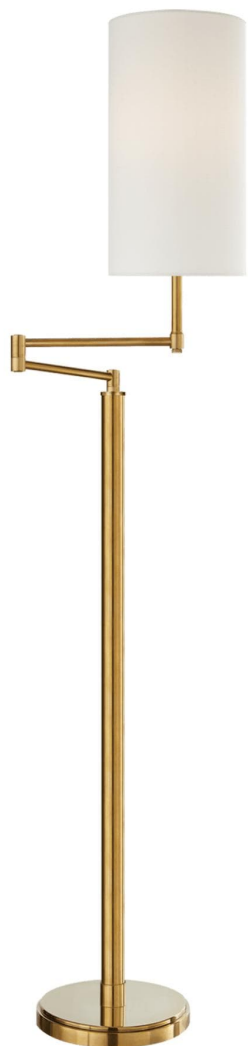

Спецификация    Артикул: TOB1116HAB-L

Напольный рабочий светильник  
**Anton Large Swing Arm**

дизайнер: Thomas O'Brien

Высота: 179.1 см

Ширина: 43.2 см

Основание: 28.58 см Round

Абажур: 22.86 см x 22.86 см x 43.18 см

Цоколь: E26 On-Off

Мощность: 75 А

Отделка: Античная латунь, ручная обработка

Материал абажура: Лен

VISUAL COMFORT & Co.

spb LIGHTING

Санкт-Петербург, Академика Павлова д. 6 к. 1,  
ежедневно 10:00 – 20:00  
sales@spblighting.ru    +7 812 4678 588