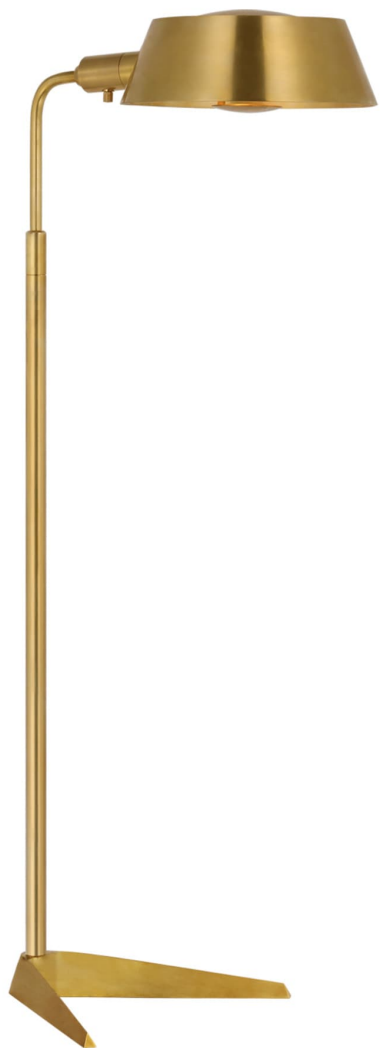

Спецификация    Артикул: ТОВ1148НАВ

Напольный рабочий светильник

## Alfie Pharmacy Floor Lamp

дизайнер: Thomas O'Brien

Высота: 91.44 - 116.84 cm см

Ширина: 30.5 cm

Глубина: 40.6 cm

Основание: 25.40 x 30.48 cm Triangle

Цоколь: E26 Keyless

Мощность: 15 LED A19

Вес: 5.44 кг

Отделка: Античная латунь, ручная обработка

VISUAL COMFORT & Co.

spb LIGHTING

Санкт-Петербург, Академика Павлова д. 6 к. 1,

ежедневно 10:00 - 20:00

sales@spblighting.ru    +7 812 4678 588