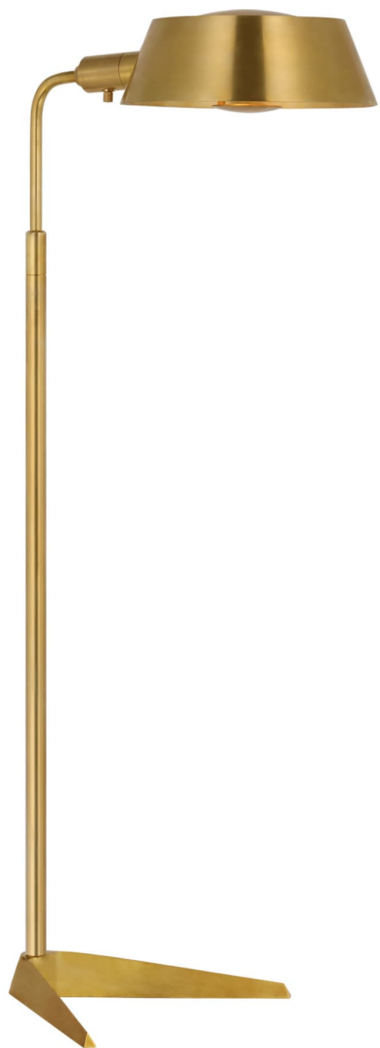

Спецификация Артикул: ТОВ1148НАВ

Напольный рабочий светильник

Alfie Pharmacy Floor Lamp

дизайнер: Thomas O'Brien

Высота: 91.44 - 116.84 cm см

Ширина: 30.5 cm

Глубина: 40.6 cm

Основание: 25.40 x 30.48 cm Triangle

Цоколь: E26 Keyless

Мощность: 15 LED A19

Вес: 5.44 кг

Отделка: Античная латунь, ручная обработка

VISUAL COMFORT & Co.

spb LIGHTING

Санкт-Петербург, Академика Павлова д. 6 к. 1,

ежедневно 10:00 - 20:00