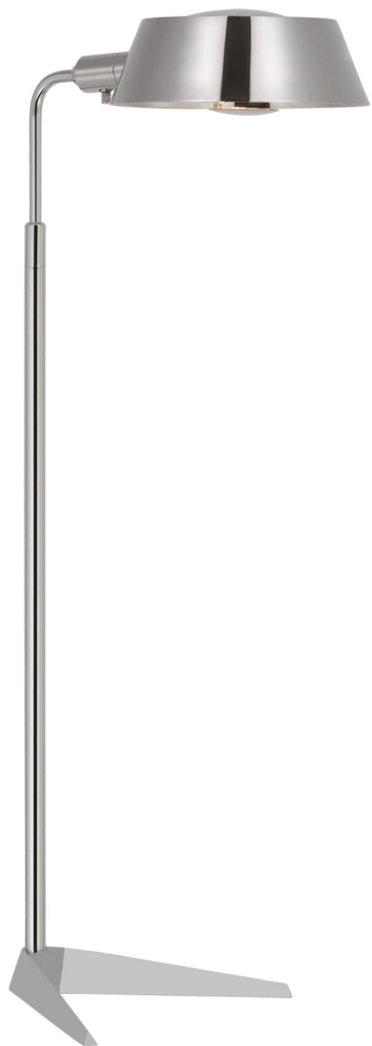

Спецификация Артикул: TOB1148PN

Напольный рабочий светильник

Alfie Pharmacy Floor Lamp

дизайнер: Thomas O'Brien

Высота: 91.44 - 116.84 cm см

Ширина: 30.5 cm

Глубина: 40.6 cm

Основание: 25.40 x 30.48 cm Triangle

Цоколь: E26 Keyless

Мощность: 15 LED A19

Вес: 5.44 кг

Отделка: Полированный никель

VISUAL COMFORT & Co.

spb LIGHTING

Санкт-Петербург, Академика Павлова д. 6 к. 1,

ежедневно 10:00 - 20:00