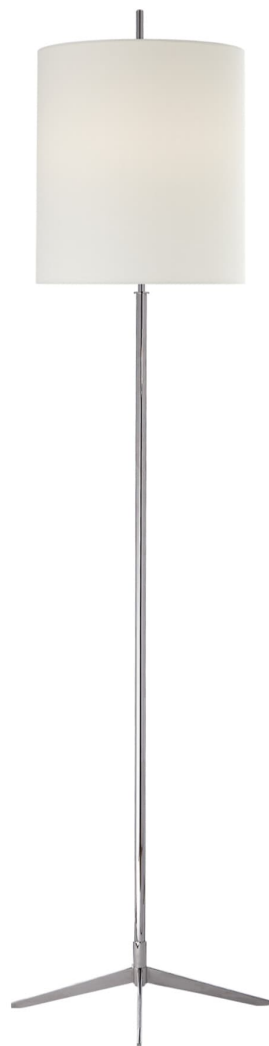

Спецификация

Артикул: TOB1153PN-L

Декоративный торшер

Caron

дизайнер: Thomas O'Brien

Высота: 171.5 см

Ширина: 40.6 см

Основание: 45.72 см X-Shape

Абажур: 40.64 см x 40.64 см x 43.18 см Closed

Тор

Цоколь: 2 - E26 Pull Chain

Мощность: 2 - 60 А

Отделка: Полированный никель

Материал абажура: 40.64 см x 40.64 см x
43.18 см Linen

VISUAL COMFORT & Co.

spb LIGHTING