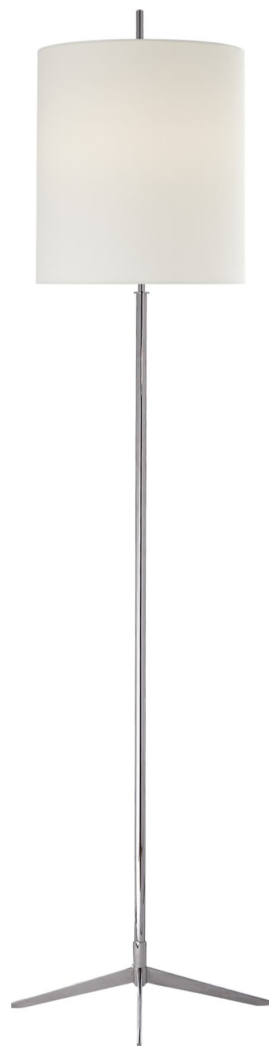

Спецификация

Артикул: TOB1153PN-L

Декоративный торшер

Caron

дизайнер: Thomas O'Brien

Высота: 171.5 см

Ширина: 40.6 см

Основание: 45.72 см X-Shape

Абажур: 40.64 см x 40.64 см x 43.18 см Closed

Тор

Цоколь: 2 - E26 Pull Chain

Мощность: 2 - 60 А

Отделка: Полированный никель

Материал абажура: 40.64 см x 40.64 см x
43.18 см Linen

VISUAL COMFORT & CO.

spb LIGHTING