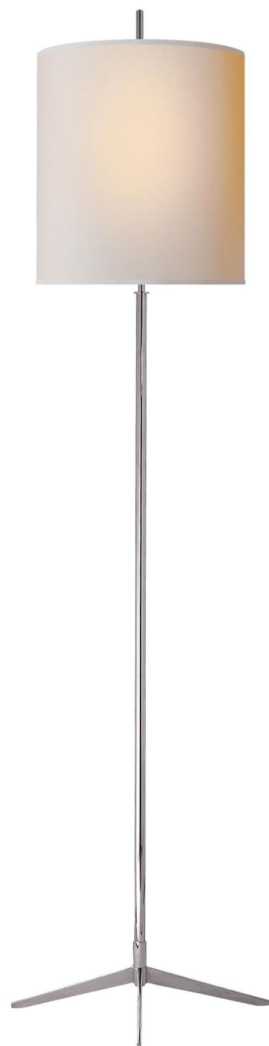

Спецификация

Артикул: TOB1153PN-NP

Декоративный торшер

Caron

дизайнер: Thomas O'Brien

Высота: 171.5 см

Ширина: 40.6 см

Основание: 45.72 см X-Shape

Абажур: 40.64 см x 40.64 см x 43.18 см Closed

Тор

Цоколь: 2 - E26 Pull Chain

Мощность: 2 - 60 А

Отделка: Полированный никель

Материал абажура: Natural Paper Closed Top

VISUAL COMFORT & Co.

spb LIGHTING