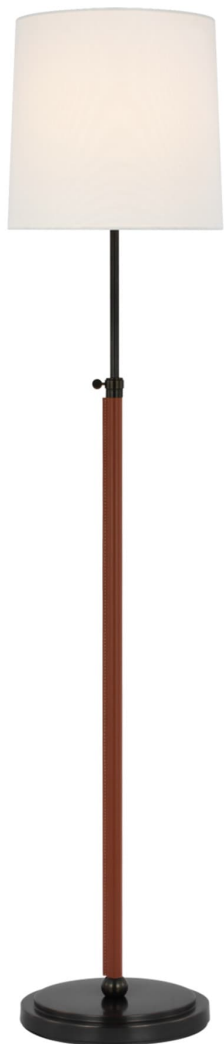

Спецификация Артикул: TOB1580BZ/SDL-L

Декоративный торшер

Bryant Wrapped

дизайнер: Thomas O'Brien

Высота: 111.8cm - 152.4cm см

Ширина: 30.5cm см

Основание: 26.7 см круглое

Абажур: 27.9 x 30.5 x 30.5 см

Цоколь: E27 Keyless w/ Line Switch

Мощность: 15 LED A19

Вес: 7.3 кг

Отделка: Bronze and Saddle Leather

Материал абажура: Лен

VISUAL COMFORT & CO.

spb LIGHTING

Санкт-Петербург, Академика Павлова д. 6 к. 1,