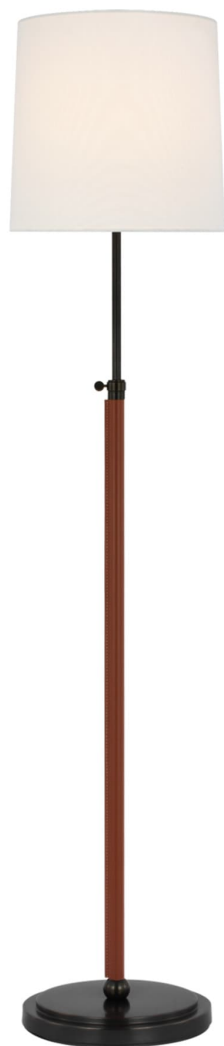

Спецификация    Артикул: TOB1580BZ/SDL-L

Декоративный торшер

## Bryant Wrapped

дизайнер: Thomas O'Brien

Высота: 111.8cm - 152.4cm см

Ширина: 30.5cm см

Основание: 26.7 см круглое

Абажур: 27.9 x 30.5 x 30.5 см

Цоколь: E27 Keyless w/ Line Switch

Мощность: 15 LED A19

Вес: 7.3 кг

Отделка: Bronze and Saddle Leather

Материал абажура: Лен

VISUAL COMFORT & CO.

spb LIGHTING

Санкт-Петербург, Академика Павлова д. 6 к. 1,

ежедневно 10:00 - 20:00

sales@spblighting.ru