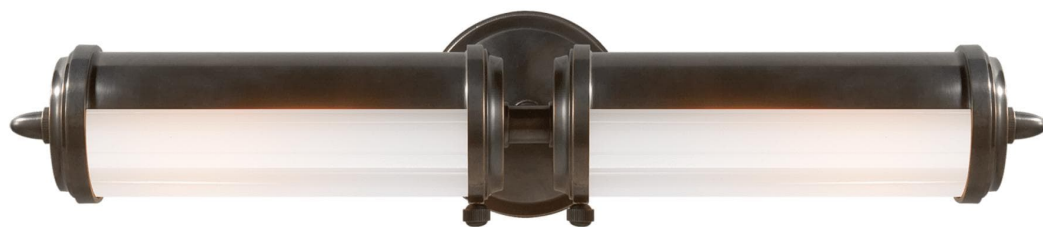

Спецификация Артикул: TOB2207BZ-WG

Бра для ванной

Merchant Double Light

дизайнер: Thomas O'Brien

Высота: 51.4 см

Ширина: 3.8 см

Глубина: 12.7 см

Задняя панель: 11.43 см Round

Цоколь: 2 - E26 Keyless

Мощность: 2 - 40 Т

Отделка: Бронза

Материал абажура: Белое стекло

VISUAL COMFORT & CO.

spb LIGHTING

Санкт-Петербург, Академика Павлова д. 6 к. 1,

ежедневно 10:00 - 20:00