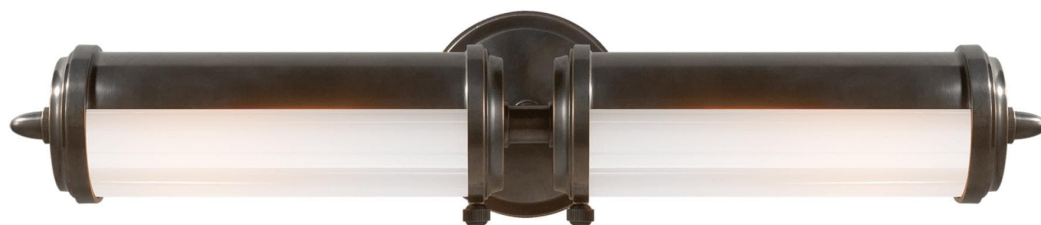

Спецификация Артикул: TOB2207BZ-WG

Бра для ванной

Merchant Double Light

дизайнер: Thomas O'Brien

Высота: 51.4 см

Ширина: 3.8 см

Глубина: 12.7 см

Задняя панель: 11.43 см Round

Цоколь: 2 - E26 Keyless

Мощность: 2 - 40 Вт

Отделка: Бронза

Материал абажура: Белое стекло

VISUAL COMFORT & CO.

spb LIGHTING

Санкт-Петербург, Академика Павлова д. 6 к. 1,

ежедневно 10:00 - 20:00