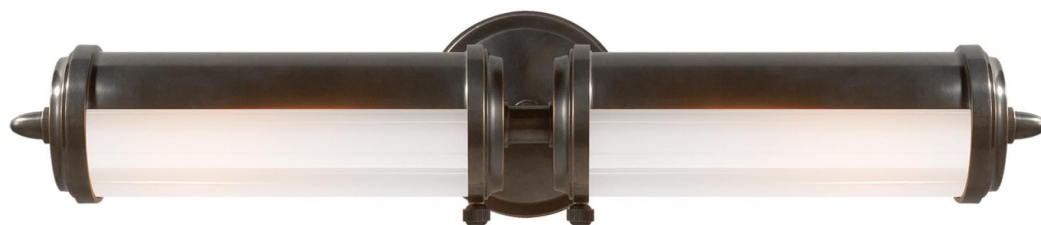

Спецификация Артикул: TOB2207BZ-WG

Бра для ванной

Merchant Double Light

дизайнер: Thomas O'Brien

Высота: 51.4 см

Ширина: 3.8 см

Глубина: 12.7 см

Задняя панель: 11.43 см Round

Цоколь: 2 - E26 Keyless

Мощность: 2 - 40 Т

Отделка: Бронза

Материал абажура: Белое стекло

VISUAL COMFORT & CO.

spb LIGHTING

Санкт-Петербург, Академика Павлова д. 6 к. 1,

ежедневно 10:00 - 20:00