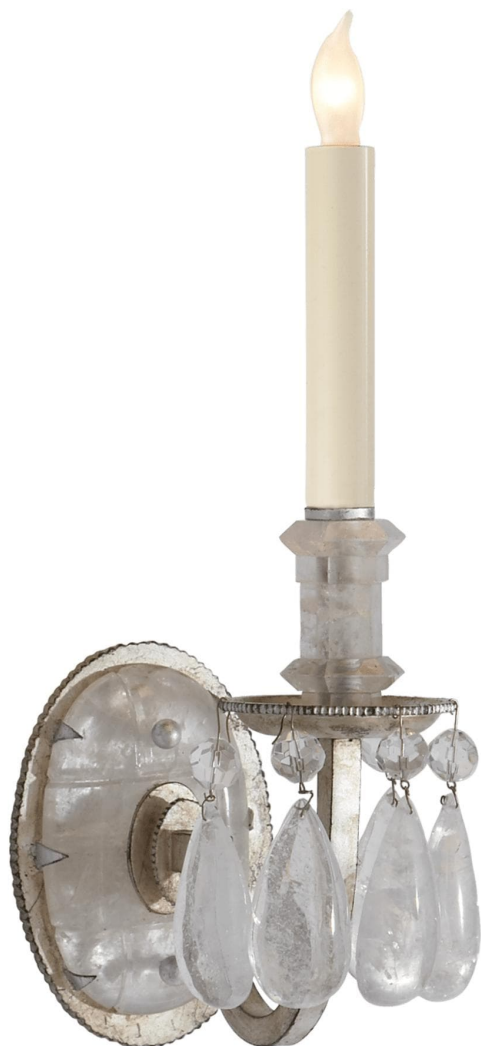

Спецификация Артикул: TOB2235BSL

Декоративное бра
Elizabeth Single

дизайнер: Thomas O'Brien

Высота: 42.6 см

Ширина: 11.4 см

Глубина: 20.3 см

Задняя панель: 11.43 см x 16.51 см Oval

Цоколь: E12 Candelabra

Мощность: 60 С

Отделка: Полированный серебряный лист

VISUAL COMFORT & Co.

spb LIGHTING

Санкт-Петербург, Академика Павлова д. 6 к. 1,
ежедневно 10:00 – 20:00
sales@spblighting.ru +7 812 4678 588