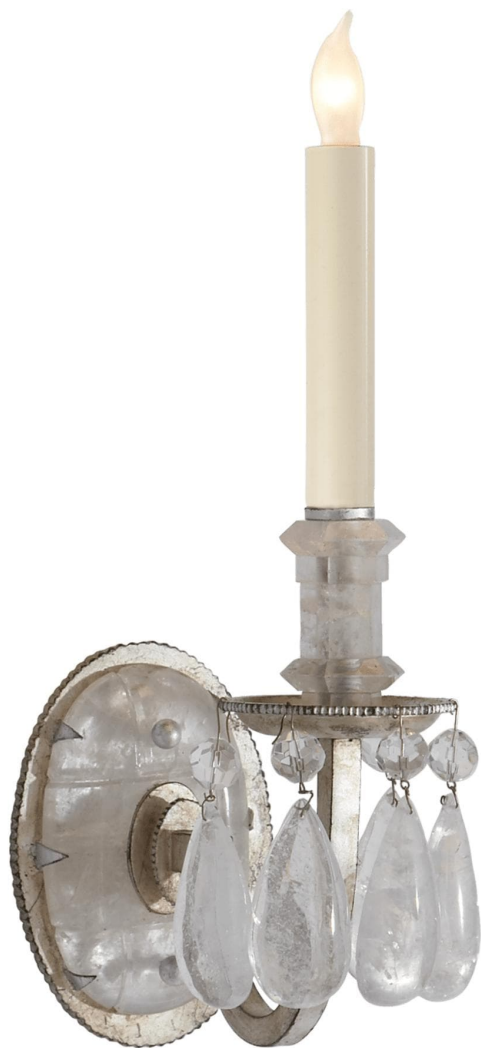

Спецификация    Артикул: TOB2235BSL

Декоративное бра  
**Elizabeth Single**

дизайнер: Thomas O'Brien

Высота: 42.6 см

Ширина: 11.4 см

Глубина: 20.3 см

Задняя панель: 11.43 см x 16.51 см Oval

Цоколь: E12 Candelabra

Мощность: 60 С

Отделка: Полированный серебряный лист

VISUAL COMFORT & Co.

spb LIGHTING

Санкт-Петербург, Академика Павлова д. 6 к. 1,  
ежедневно 10:00 – 20:00  
sales@spblighting.ru    +7 812 4678 588