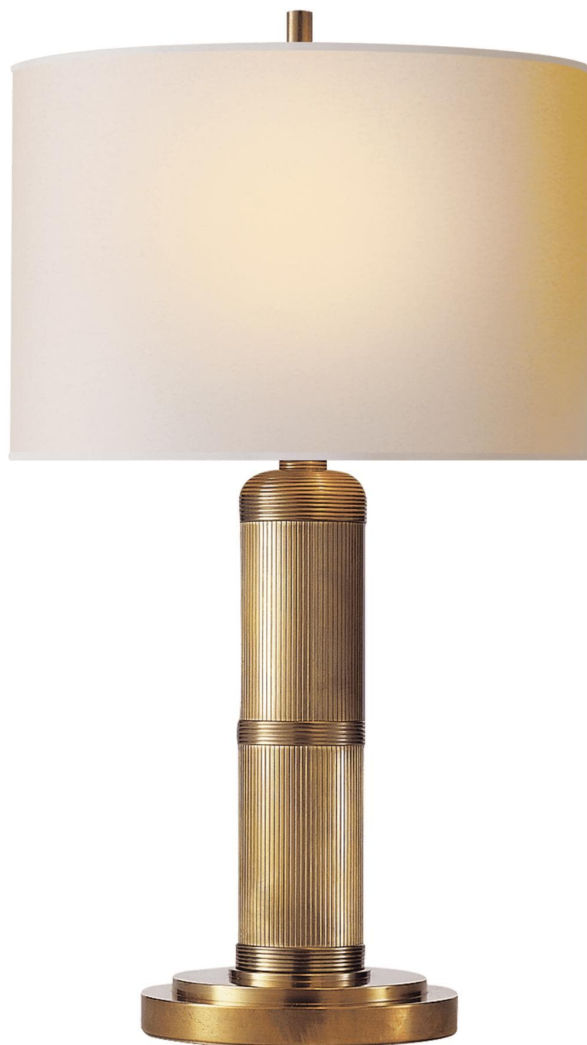

Спецификация Артикул: ТОВ3000НАВ-NP

Декоративная настольная лампа

Longacre Small

дизайнер: Thomas O'Brien

Высота: 40.6 см

Ширина: 22.9 см

Основание: 12.7 см круглое

Абажур: 22.9 x 22.9 x 15.2 см

Цоколь: 2 - E14 Candelabra w/ Line Switch

Мощность: 2 - 40 В

IP Рейтинг: IP20 Class I

Вес: 2.7 кг

Отделка: Античная латунь, ручная обработка

Материал абажура: Натуральная бумага

VISUAL COMFORT & Co.

spb LIGHTING