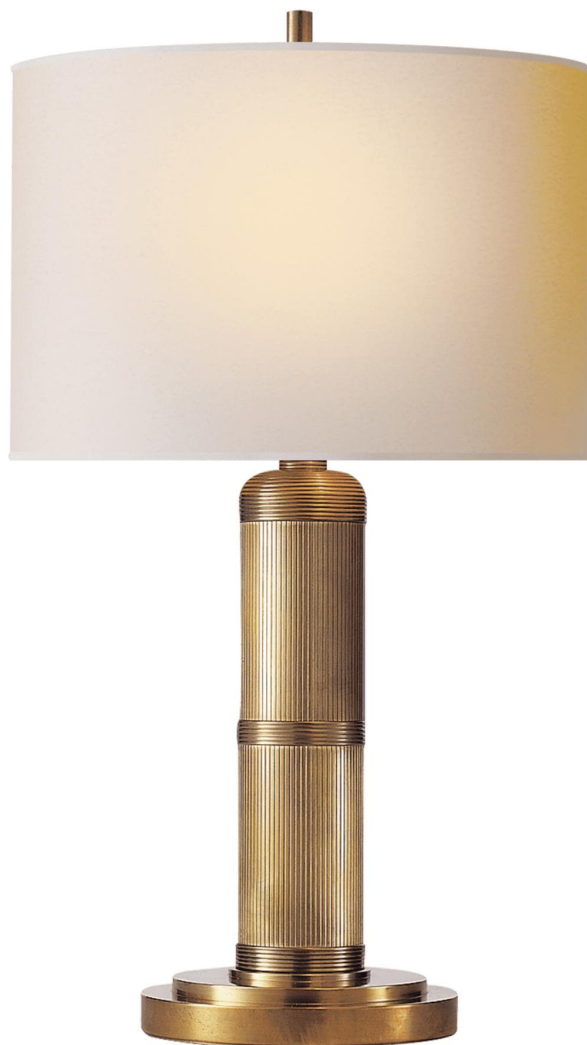

## Спецификация    Артикул: ТОВ3000НАВ-NP

Декоративная настольная лампа

### Longacre Small

дизайнер: Thomas O'Brien

Высота: 40.6 см

Ширина: 22.9 см

Основание: 12.7 см круглое

Абажур: 22.9 x 22.9 x 15.2 см

Цоколь: 2 - E14 Candelabra w/ Line Switch

Мощность: 2 - 40 В

IP Рейтинг: IP20 Class I

Вес: 2.7 кг

Отделка: Античная латунь, ручная обработка

Материал абажура: Натуральная бумага

VISUAL COMFORT & Co.

spb LIGHTING

Санкт-Петербург, Академика Павлова д. 6 к. 1,

ежедневно 10:00 - 20:00