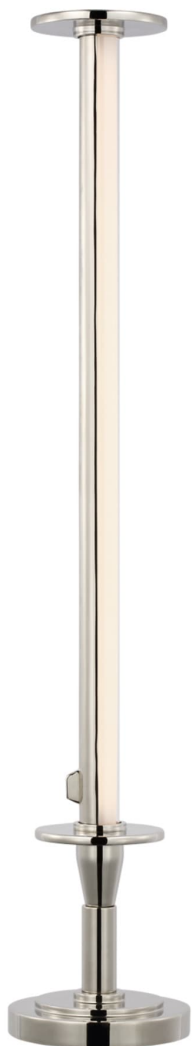

Спецификация Артикул: TOB3724PN

Декоративная настольная лампа

Cilindro Medium Rotating Table Lamp

дизайнер: Thomas O'Brien

Высота: 71.1 см

Ширина: 12.7 см

Основание: 12.70 Round

Источник света: Dedicated LED w/ Dimmer on Base

Мощность: 10w (800lm)

Вес: 3.17 кг

Отделка: Полированный никель

Материал абажура: N/A

VISUAL COMFORT & Co.

spb LIGHTING

Санкт-Петербург, Академика Павлова д. 6 к. 1,
ежедневно 10:00 – 20:00
sales@spblighting.ru +7 812 4678 588