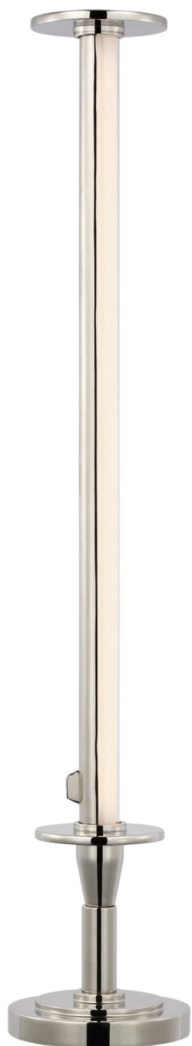

Спецификация Артикул: TOB3724PN

Декоративная настольная лампа

Cilindro Medium Rotating Table Lamp

дизайнер: Thomas O'Brien

Высота: 71.1 см

Ширина: 12.7 см

Основание: 12.70 Round

Источник света: Dedicated LED w/ Dimmer on Base

Мощность: 10w (800lm)

Вес: 3.17 кг

Отделка: Полированный никель

Материал абажура: N/A

VISUAL COMFORT & Co.

spb LIGHTING

Санкт-Петербург, Академика Павлова д. 6 к. 1,

ежедневно 10:00 – 20:00