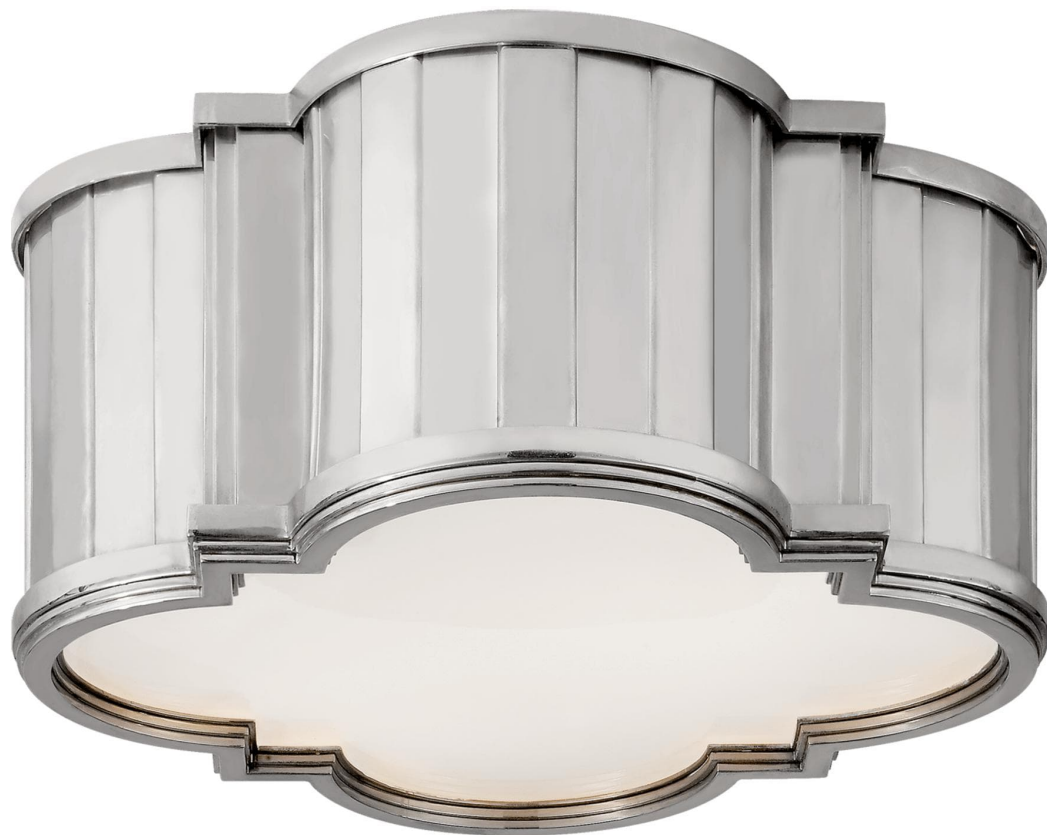

Спецификация Артикул: TOB4130PN-WG

Потолочный светильник

Tilden Small

дизайнер: Thomas O'Brien

Высота: 12.7 см

Ширина: 28.6 см

Цоколь: 2 - E26 Keyless

Мощность: 2 - 40 В

Отделка: Полированный никель

Материал абажура: Белое стекло

VISUAL COMFORT & Co.

spb LIGHTING

Санкт-Петербург, Академика Павлова д. 6 к. 1,

ежедневно 10:00 - 20:00

sales@spblighting.ru

+7 812 4678 588